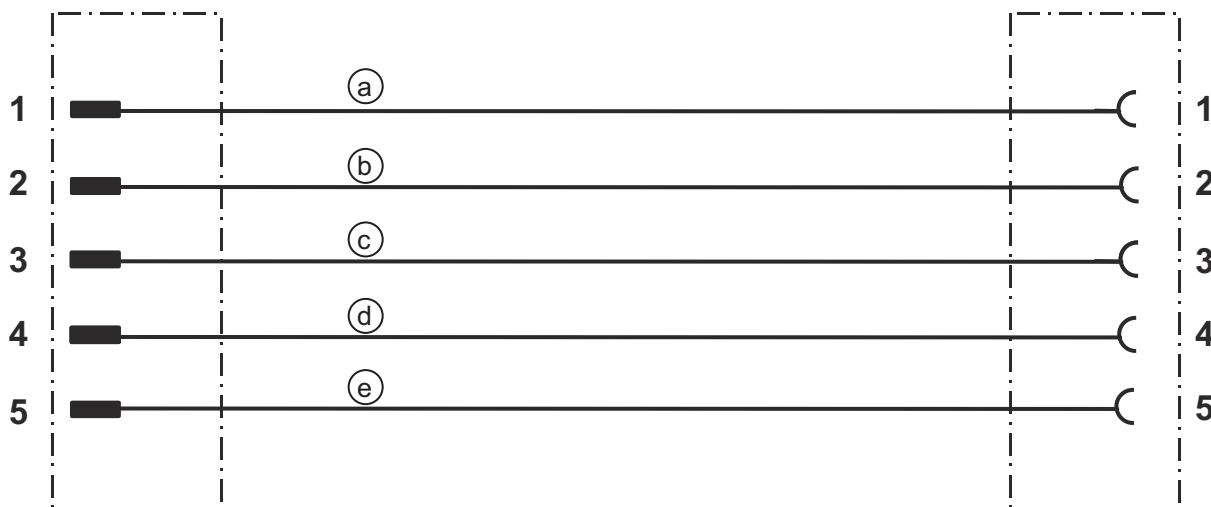

電気的接続

コネクタ 1

コネクタの種類	丸形プラグ
ネジ寸	M12
タイプ	メス
極数	5 -極
コーティング	A-符号化
モデル	軸方向
丸形プラグ、LED	いいえ

コネクタ 2

コネクタの種類	丸形プラグ
ネジ寸	M12
タイプ	オス
極数	5 -極
コーティング	A-符号化
モデル	軸方向

回線図

アクセサリ

一般

	製品番号	名称	製品	説明
	50132266	TT-Set 0,6-13	工具	種類: トルクレンチ レンチサイズ: 13 mm トルク: 0.6 N·m 素材: プラスチック, ステンレス 周囲温度: -40 ... 120 °C

注意

利用可能なすべてのアクセサリアイテムのリストは、Leuzeのウェブサイトではアイテム詳細ページのダウンロードタブにあります。