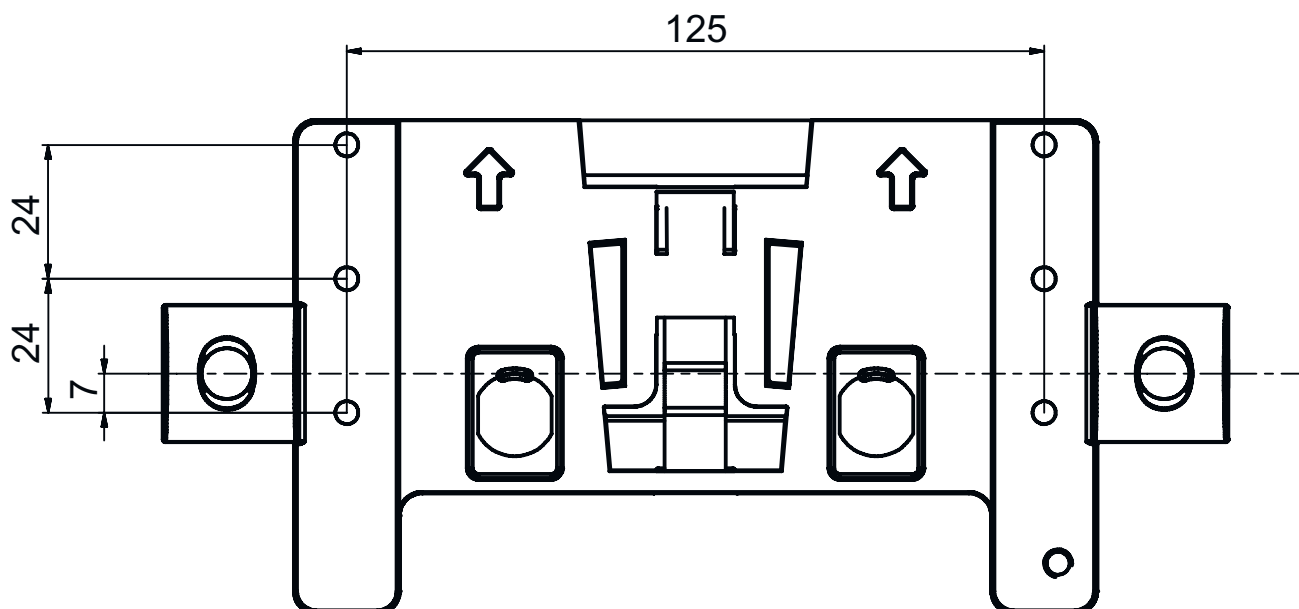

基本仕様

適している	セーフティ・レーザースキャナ RSL 4x0.../CU411-RS4
-------	--

機械の仕様

寸法 (幅 x 高さ x 長さ)	142 mm x 7 mm x 154 mm
正味重量	260 g
筐体色	黒色
取り付け部のモデル	アセンブリシステムRS4に互換なアセンブリシステム
取り付けの種類、設備側	通路設置
取り付けの種類、デバイス側	ネジ止め可
取り付け部の素材	金属

寸法図

すべての寸法表記はミリメートル

固定システム用収容部

寸法図

アセンブリシステム