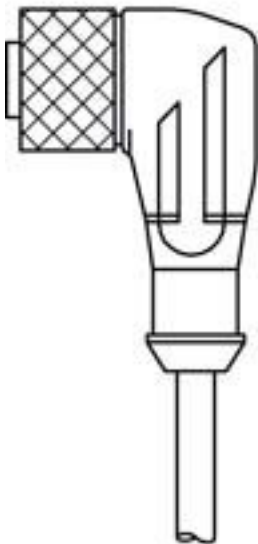

## Technisch gegevensblad Aansluitkabel

Art.-nr.: 50130700

KD U-M12-3W-V1-150-DP

### Inhoud

- Technische gegevens
- Elektrische aansluiting
- Bedradingsschema's

Afbeelding kan afwijken