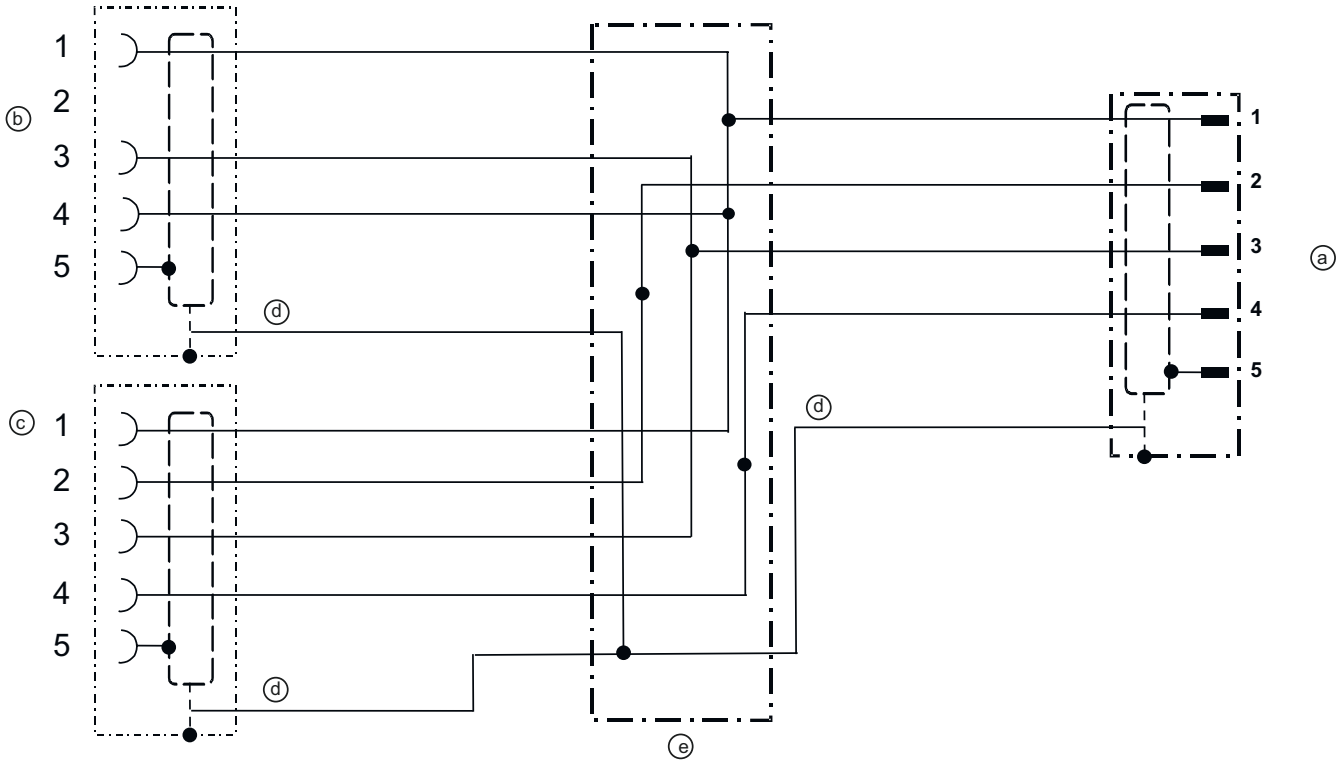

Elektrik bağlantısı

Bağlantı 2

Bağlantı türü	Yuvarlak konektör
Vida dişi büyüklüğü	M12
Tip	dişi
Malzeme kavrama cismi	PUR
Kavrama cismi rengi	siyah
Kutup sayısı	5 kutuplu
Kodlama	A kodlu
Tasarım	eksenel

Bağlantı 3

Bağlantı türü	Yuvarlak konektör
Vida dişi büyüklüğü	M12
Tip	dişi
Malzeme kavrama cismi	PUR
Kutup sayısı	5 kutuplu
Kodlama	A kodlu
Tasarım	eksenel
Kavrama cismi rengi	siyah
köprülenmiş	Pin 1 <-> pin 4

Devre şeması

Bağlantı şeması

1. a Konektör, M12   d Blendaj
   b Soket, M12   e T parça
   c Soket, M12