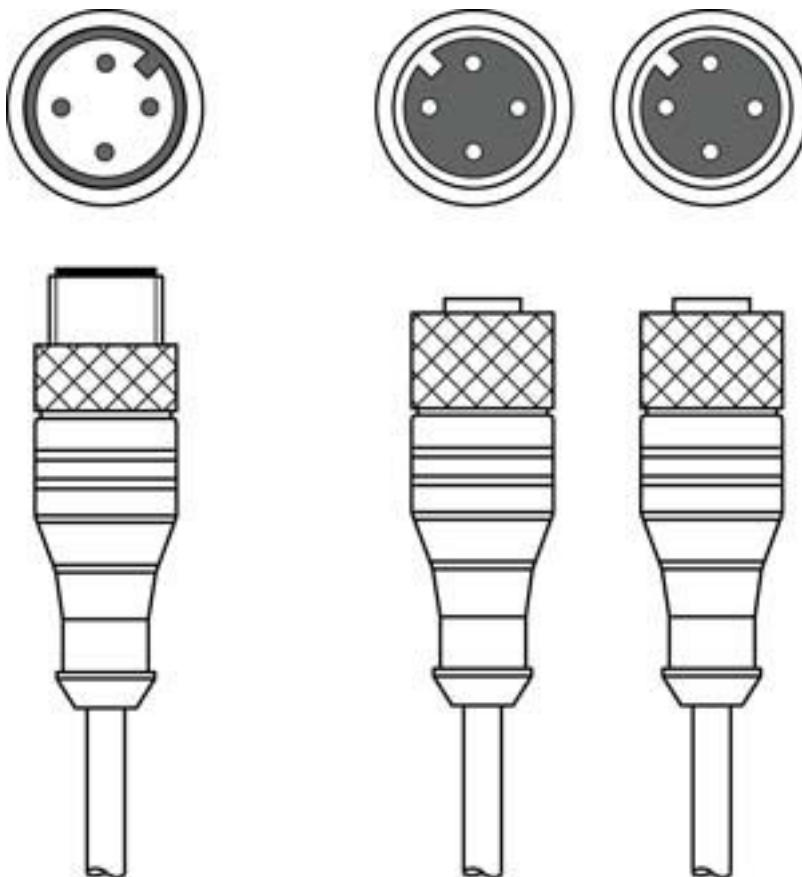

Technisch gegevensblad

Verdeelkabel

Art.-nr.: 150766

CB-M12-SC44

Inhoud

- Technische gegevens
- Maattekeningen
- Elektrische aansluiting
- Bedradingsschema's

Afbeelding kan afwijken

Technische gegevens

Basisgegevens

Geschikt voor	Meerstraalsveiligheidsfotocellen COMPACTplus-m
	Meerstraalsveiligheidsfotocellen COMPACTplus-ml
	Veiligheidslichtschermen COMPACTplus-m

Kabeleigenschappen

Aantal aders	4 St.
Afgeschermd	Nee
Kabeluitvoering	Verdeelkabel
Kabellengte	1.000 mm
Geschikt voor kabelrupsen	Nee

Aansluiting

Aansluiting 1

Type aansluiting	Ronde stekker
Schroefdraadmaat	M12
Type	male
Aantal polen	4 -polig
Codering	A-gecodeerd
Uitvoering	axiaal

Aansluiting 2

Type aansluiting	Ronde stekker
Schroefdraadmaat	M12
Type	female
Aantal polen	4 -polig
Codering	A-gecodeerd
Uitvoering	axiaal

Maattekeningen

Alle maten in millimeter

Elektrische aansluiting

Aansluiting 1

Type aansluiting	Ronde stekker
Schroefdraadmaat	M12
Type	male
Aantal polen	4 -polig
Codering	A-gecodeerd
Uitvoering	axiaal

Aansluiting 2