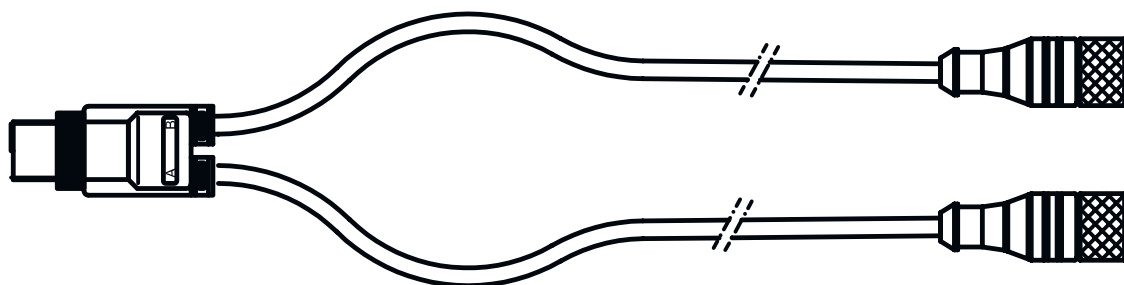

Basisgegevens

Geschikt voor	Meerstraalsveiligheidsfotocellen COMPACTplus-m
	Meerstraalsveiligheidsfotocellen COMPACTplus-ml
	Veiligheidslichtschermen COMPACTplus-m

Kabeleigenschappen

Aantal aders	4 St.
Afgeschermd	Nee
Kabeluitvoering	Verdeelkabel
Kabellengte	1.000 mm
Geschikt voor kabelrupsen	Nee

Aansluiting 3

Type aansluiting	Ronde stekker
Schroefdraadmaat	M12
Type	female
Aantal polen	4 -polig
Codering	A-gecodeerd
Uitvoering	axiaal

Certificeringen

Classificatie

Douanetariefnummer	85444290
ECLASS 5.1.4	27279201
ECLASS 8.0	27440104
ECLASS 9.0	27060311
ECLASS 10.0	27440108
ECLASS 11.0	27060311
ECLASS 12.0	27060311
ECLASS 13.0	27060311
ECLASS 14.0	27060311
ETIM 5.0	EC001855
ETIM 6.0	EC001855
ETIM 7.0	EC001855
ETIM 8.0	EC001855
ETIM 9.0	EC001855

Maattekeningen

Alle maten in millimeter

Elektrische aansluiting

Aansluiting 1

Type aansluiting	Ronde stekker
Schroefdraadmaat	M12
Type	male
Aantal polen	4 -polig
Codering	A-gecodeerd
Uitvoering	axiaal

Aansluiting 2

Type aansluiting	Ronde stekker
Schroefdraadmaat	M12
Type	female
Aantal polen	4 -polig
Codering	A-gecodeerd
Uitvoering	axiaal

Aansluiting 3

Type aansluiting	Ronde stekker
Schroefdraadmaat	M12
Type	female
Aantal polen	4 -polig
Codering	A-gecodeerd
Uitvoering	axiaal