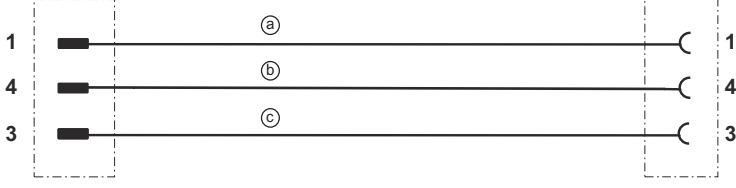

Devre şeması

Bağlantı şeması

- a Esnek kablo kahverengi
- b Esnek kablo siyah
- c Esnek kablo mavi