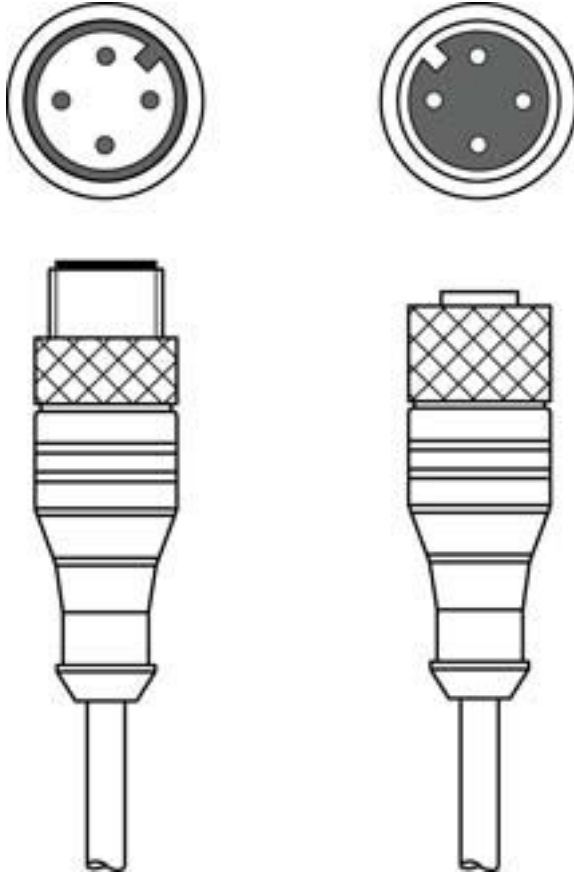

Teknik veri sayfası

Bağlantı kablosu

Ürün no.: 50135917

KDS U-M12-4A-M12-4A-P1-020-24X

İçerik

- Teknik veriler
- Elektrik bağlantısı
- Devre şeması

Şekil farklılık gösterebilir

Teknik veriler

Kablo özellikleri

İletken sayısı	4 Adet
İletken enine kesiti	0,34 mm ²
Renk kılıf	Sarı
Korumalı	Hayır
Kablo çapraz	Bağlantı 1, pin 2 <-> Bağlantı 2, pin 4
Silikonsuz	Evet
Kablo tasarımı	Bağlantı kablosu
Kablo çapı (dış)	6 mm
Kablo uzunluğu	2.000 mm
Malzeme kılıf	PUR
Çekme zinciri uygunluğu	Hayır

Elektrik bağlantısı

Bağlantı 1

Bağlantı türü	Yuvarlak konnektör
Vida dişi büyüklüğü	M12
Tip	dişi
Malzeme kavrama cismi	PUR
Kavrama cismi rengi	siyah
Kutup sayısı	4 kutuplu
Kodlama	A kodlu
Tasarım	eksenel
Kilit	Vidalama, çinko baskı döküm nikelli, tavsiye edilen tork 0,6 Nm, kendinden kilitlemeli

Elektrik bağlantısı

Bağlantı 2

Bağlantı türü	Yuvarlak konnektör
Vida dişi büyüklüğü	M12
Tip	erkek
Malzeme kavrama cismi	PUR
Kavrama cismi rengi	siyah
Kutup sayısı	4 kutuplu
Kodlama	A kodlu
Tasarım	eksenel
Kilit	Vidalama, çinko baskı döküm nikelli, tavsiye edilen tork 0,6 Nm, kendinden kilitlemeli