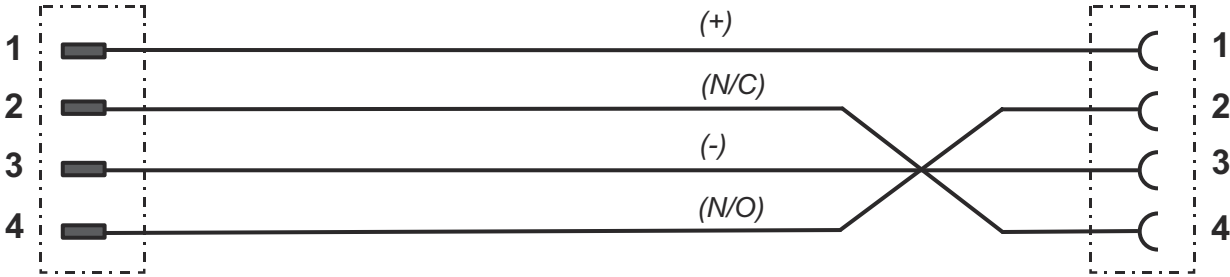

Elektrik bağlantısı

Bağlantı 2

Bağlantı türü	Yuvarlak konnektör
Vida dişi büyüklüğü	M12
Tip	erkek
Malzeme kavrama cismi	PUR
Kavrama cismi rengi	siyah
Kutup sayısı	4 kutuplu
Kodlama	A kodlu
Tasarım	eksenel
Kilit	Vidalama, çinko baskı döküm nikelli, tavsiye edilen tork 0,6 Nm, kendinden kilitlemeli

Devre şeması

Bağlantı şeması

1. a Esnek kablo kahverengi   c Esnek kablo siyah
   b Esnek kablo beyaz   d Esnek kablo mavi