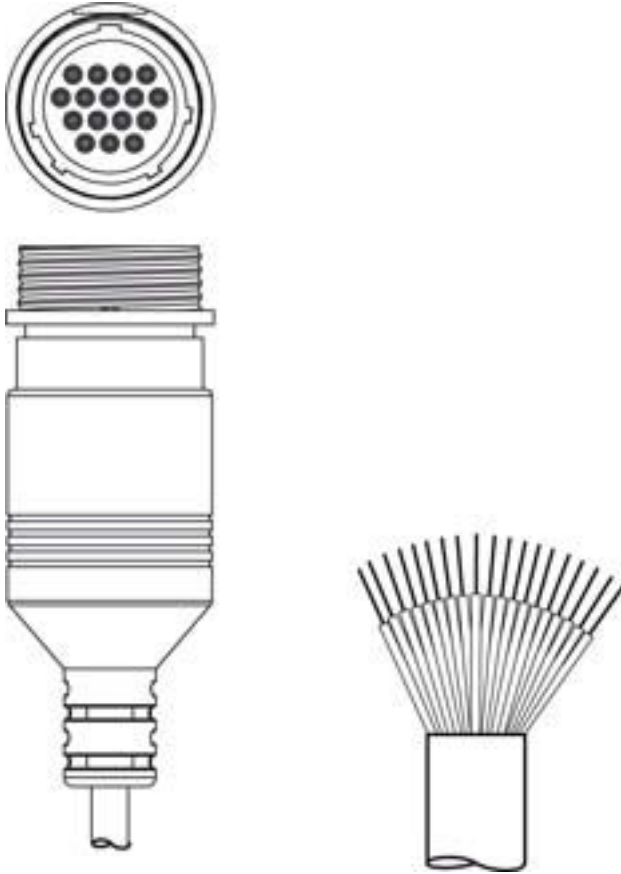

## Teknik veri sayfası

### Bağlantı kablosu

Ürün no.: 50144678

KD S-M30-16A-V1-500

#### İçerik

- Teknik veriler
- Elektrik bağlantısı

Şekil farklılık gösterebilir