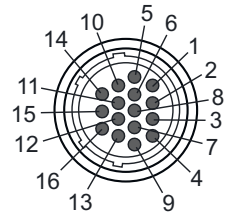

Bağlantı 2

Bağlantı türü	açık uç

Kablo özellikleri

İletken sayısı	16 Adet
İletken enine kesiti	Voltaj: 2 x 1 mm² / sinyal: 14 x 0,14 mm²
Renk kılıf	siyah
Korumalı	Evet
Kablo tasarımı	Bağlantı kablosu (tek tarafı açık)
Kablo çapı (dış)	7,5 mm
Kablo uzunluğu	50.000 mm
Malzeme kılıf	PVC
İletken izolasyonu	PVC
Çekme zinciri uygunluğu	Hayır

Mekanik bilgiler

Bükme yarıçapı yeri sabit yerleşim, min.	Min. 6 x kablo çapı

Kumanda ve gösterge

Çevresel veriler

Ortam sıcaklığı işletim, yere sabit döşeme	0 ... 80 °C

Sertifikalar

Sertifikasyonlar	RoHS

Sınıflandırma

Gümrük taife numarası	85444290
ECLASS 5.1.4	27279201
ECLASS 8.0	27279218
ECLASS 9.0	27060311
ECLASS 10.0	27060311
ECLASS 11.0	27060311
ECLASS 12.0	27060311
ECLASS 13.0	27060311
ETIM 5.0	EC001855
ETIM 6.0	EC001855
ETIM 7.0	EC001855
ETIM 8.0	EC001855

Elektrik bağlantısı

Bağlantı 1

Bağlantı türü	Yuvarlak konnektör
Vida dişi büyüklüğü	M30
Tip	dişi
Malzeme kavrama cismi	PUR
Kutup sayısı	16 kutuplu
Tasarım	eksenel
Yuvarlak konnektör, LED	Hayır
Kilit	Vidalama, çinko baskı döküm nikelli, tavsiye edilen tork 0,6 Nm, kendinden kilitlemeli

Pin

1	beyaz
2	kahverengi
3	Yeşil
4	Sarı
5	gri
6	pembe
7	Mavi
8	Kırmızı
9	siyah
10	mor

İletken rengi