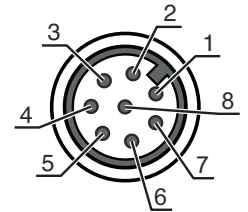

기본 데이터

시리즈	A7
-----	----

연결

연결	1 개수
----	------

연결 1

연결부 종류	원형 커넥터
나사 크기	M12
유형	Male
재료	금속
핀 개수	8 핀
인코딩	A-코딩됨

기술 데이터

디자인	원주형
치수(Ø x 길이)	70 mm x 146 mm
하우징 재료	플라스틱
순중량	138 g
하우징 색상	흑색
고정 부품 모델	수평 설치
고정 방식, 시스템 측	나사 조립식/수평
모듈 홀더	한쪽
앤드 캡 개수	1 개수

치수 도면

전체 치수 정보(mm)

전기 연결

연결 1

기능	전원 공급
연결부 종류	원형 커넥터
나사 크기	M12
유형	Male
재료	금속
핀 개수	8 핀
인코딩	A-코딩됨

핀	핀 지정	와이어 색상
1	형광색: 흰색	흰색
2	n.c.	갈색
3	형광색: 녹색	녹색
4	형광색: 노란색 / 주황색	황색
5	GND	회색
6	n.c.	분홍
7	VCC/형광색: 청색	청색
8	VCC/형광색: 적색	적색

참고

⚠ 용도에 맞게 사용해야 합니다!

⚠ 이 제품은 안전 센서가 아니며 사람을 보호하는 장치가 아닙니다.
 자격이 있는 사람만 제품을 작동해야 합니다.
 반드시 규정에 맞게 제품을 사용하십시오.

액세서리

연결 기술 - 연결 케이블

	품목 번호	명칭	품목	설명
	50135127	KD S-M12-8A-P1-020	연결 케이블	연결 1: 원형 커넥터, M12, 액시얼, 암, A-코딩됨, 8 핀 연결 2: 열려 있는 끝부분 차폐됨: 예 케이블 길이: 2,000 mm 덮개 재료: PUR
	50135128	KD S-M12-8A-P1-050	연결 케이블	연결 1: 원형 커넥터, M12, 액시얼, 암, A-코딩됨, 8 핀 연결 2: 열려 있는 끝부분 차폐됨: 예 케이블 길이: 5,000 mm 덮개 재료: PUR
	50135133	KD S-M12-8W-P1-050	연결 케이블	연결 1: 원형 커넥터, M12, 굴절형, 암, A-코딩됨, 8 핀 연결 2: 열려 있는 끝부분 차폐됨: 예 케이블 길이: 5,000 mm 덮개 재료: PUR