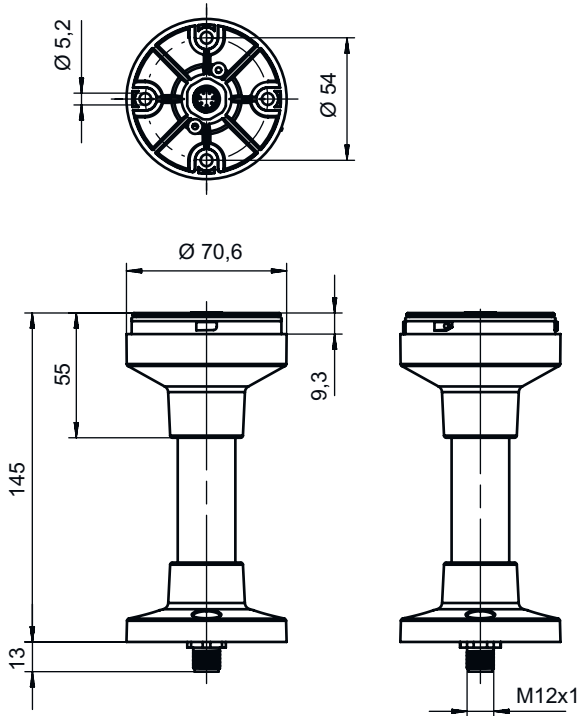

기술 데이터 시트

신호 타워 요소

품목 번호: 50143950

A7-MP1-100-M12

내용

- 기술 데이터
- 치수 도면
- 전기 연결
- 참고
- 액세서리

그림과 차이가 날 수 있습니다

기술 데이터

기본 데이터

시리즈	A7
-----	----

연결

연결	1 개수
----	------

연결 1

연결부 종류	원형 커넥터
나사 크기	M12
유형	Male
재료	금속
핀 개수	8 핀
인코딩	A-코딩됨

기술 데이터

디자인	원주형
치수(Ø x 길이)	70 mm x 146 mm
하우징 재료	플라스틱
순중량	138 g
하우징 색상	흑색
고정 부품 모델	수평 설치
고정 방식, 시스템 측	나사 조립식/수평
모듈 홀더	한쪽
앤드 캡 개수	1 개수

치수 도면

전체 치수 정보(mm)

전기 연결

연결 1

기능	전원 공급
연결부 종류	원형 커넥터
나사 크기	M12
유형	Male
재료	금속
핀 개수	8 핀
인코딩	A-코딩됨

핀	핀 지정	와이어 색상
1	형광색: 흰색	흰색
2	n.c.	갈색
3	형광색: 녹색	녹색
4	형광색: 노란색 / 주황색	황색
5	GND	회색
6	n.c.	분홍
7	VCC/형광색: 청색	청색
8	VCC/형광색: 적색	적색

참고

⚠ 용도에 맞게 사용해야 합니다!

⚠ 이 제품은 안전 센서가 아니며 사람을 보호하는 장치가 아닙니다.
 자격이 있는 사람만 제품을 작동해야 합니다.
 반드시 규정에 맞게 제품을 사용하십시오.

액세서리

연결 기술 - 연결 케이블

	품목 번호	명칭	품목	설명
	50135127	KD S-M12-8A-P1-020	연결 케이블	연결 1: 원형 커넥터, M12, 액시얼, 암, A-코딩됨, 8 핀 연결 2: 열려 있는 끝부분 차폐됨: 예 케이블 길이: 2,000 mm 덮개 재료: PUR
	50135128	KD S-M12-8A-P1-050	연결 케이블	연결 1: 원형 커넥터, M12, 액시얼, 암, A-코딩됨, 8 핀 연결 2: 열려 있는 끝부분 차폐됨: 예 케이블 길이: 5,000 mm 덮개 재료: PUR
	50135133	KD S-M12-8W-P1-050	연결 케이블	연결 1: 원형 커넥터, M12, 굴절형, 암, A-코딩됨, 8 핀 연결 2: 열려 있는 끝부분 차폐됨: 예 케이블 길이: 5,000 mm 덮개 재료: PUR