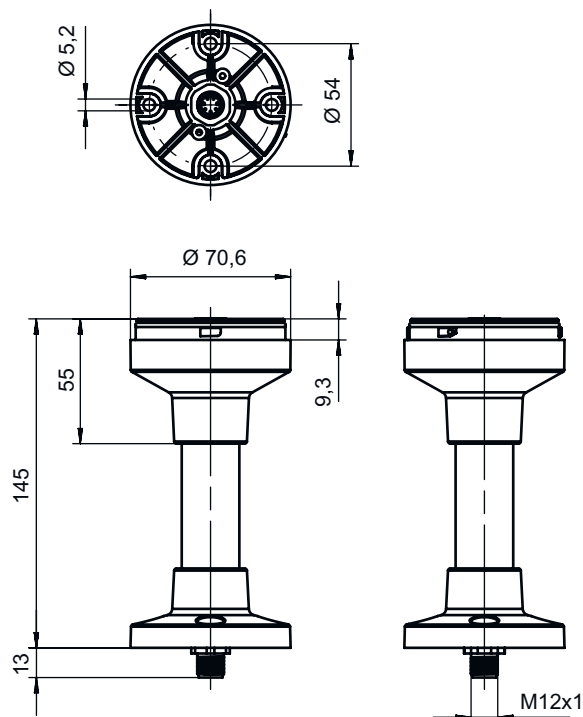

基本仕様

シリーズ	A7
------	----

コネクタ

コネクタ数	1 個数
-------	------

コネクタ 1

コネクタの種類	丸形プラグ
ネジ寸	M12
タイプ	オス
素材	金属
極数	8 -極
コーティング	A-符号化

機械の仕様

外形	シリンダー状
寸法 (直径 x 長さ)	70 mm x 146 mm
筐体の素材	プラスチック
正味重量	138 g
筐体色	黒色
取り付け部のモデル	水平取付け
取り付けの種類、設備側	ネジ止め可/ 垂直
モジュールの取り付け	片側
エンドキャップの種類	1 個数

寸法図

すべての寸法表記はミリメートル

電気的接続

コネクタ 1

機能	電力供給
コネクタの種類	丸形プラグ
ネジ寸	M12
タイプ	オス
素材	金属
極数	8-極
コーディング	A-符号化

ピン	ピン配列	心線色
1	発光色: 白	白
2	n.c.	茶色
3	発光色: 緑	緑
4	発光色: 黄 / 橙	黄
5	GND	グレー
6	n.c.	ピンク
7	VCC / 発光色: 青	青
8	VCC / 発光色: 赤	赤

注意

目的になかったご利用にご注意ください！

この製品はセーフティセンサーではなく、個人の保護のためのものではありません。
 この製品は有資格者のみが操作できます。
 使用目的に応じた製品をご使用してください。

アクセサリ

コネクタ関連・コネクタケーブル

	製品番号	名称	製品	説明
	50135127	KD S-M12-8A-P1-020	接続回線	コネクタ 1: 丸形プラグ, M12, 軸方向, メス, A-符号化, 8-極 コネクタ 2: オープン末端 シールド: はい ケーブル長: 2,000 mm シースの素材: PUR
	50135128	KD S-M12-8A-P1-050	接続回線	コネクタ 1: 丸形プラグ, M12, 軸方向, メス, A-符号化, 8-極 コネクタ 2: オープン末端 シールド: はい ケーブル長: 5,000 mm シースの素材: PUR
	50135133	KD S-M12-8W-P1-050	接続回線	コネクタ 1: 丸形プラグ, M12, L字型, メス, A-符号化, 8-極 コネクタ 2: オープン末端 シールド: はい ケーブル長: 5,000 mm シースの素材: PUR