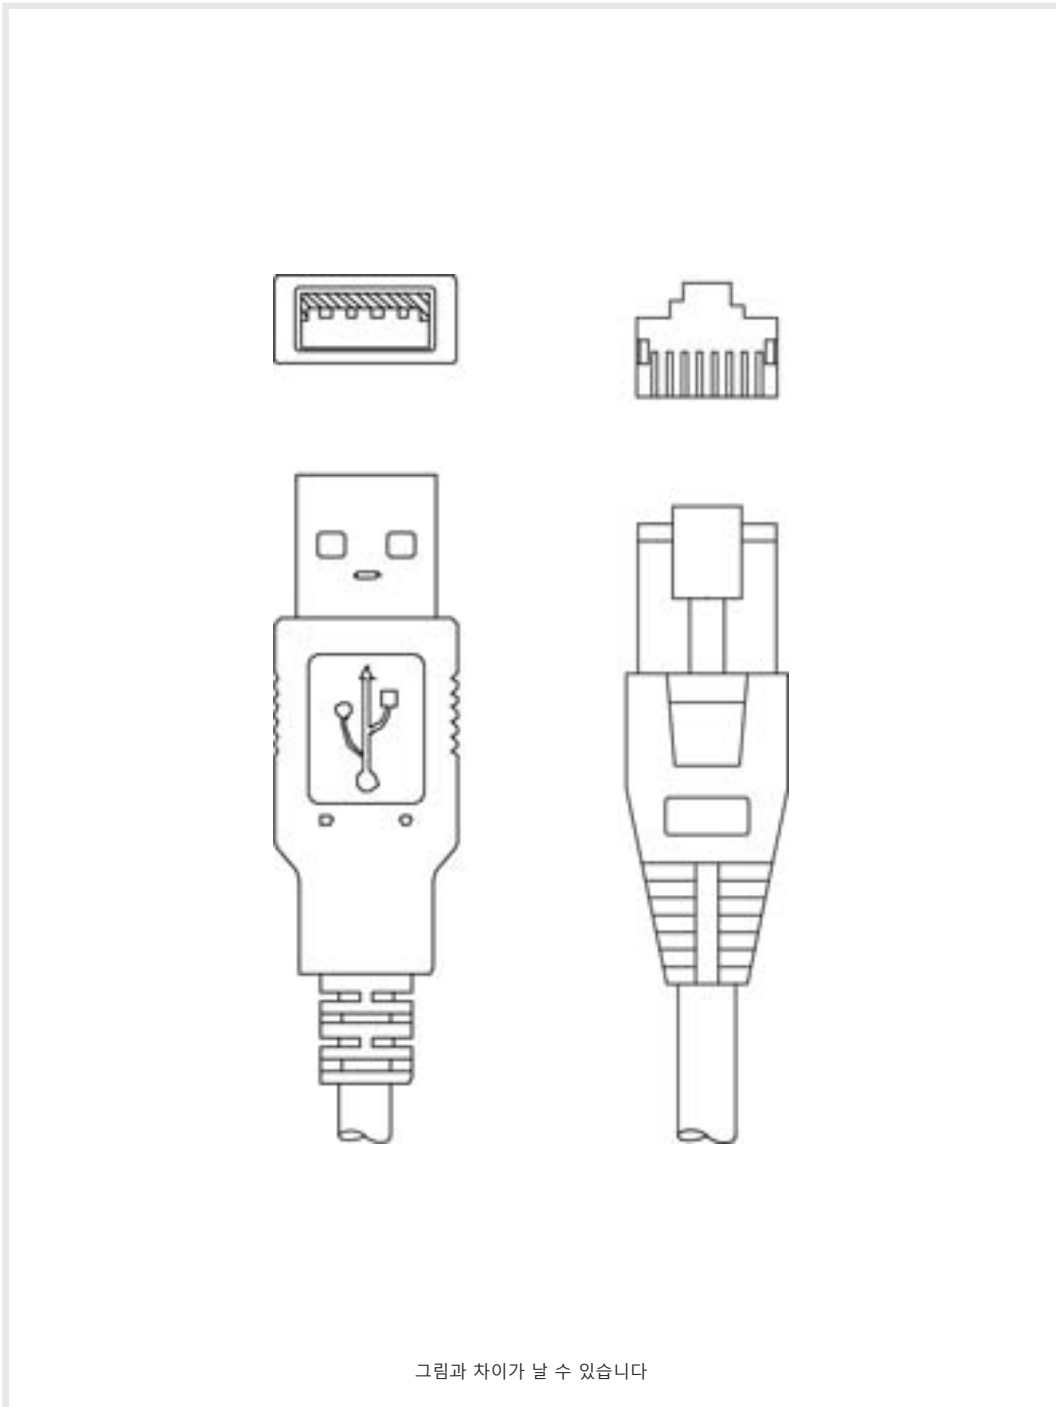

기술 데이터 시트

상호접속 케이블

품목 번호: 50103404

KB USB IT4xxx

내용

- 기술 데이터
- 전기 연결

기술 데이터

기본 데이터

인터페이스에 적합함	USB
------------	-----

연결

연결 1

연결부 종류	USB
원형 커넥터, LED	아니요
플러그 유형	USB 1.1 기본형 A

연결 2

연결부 종류	RJ41
--------	------

케이블 특성

와이어 개수	4 개수
덮개 색상	흑색
차폐됨	예
케이블 모델	상호접속 케이블
케이블 직경(외경)	5 mm
케이블 길이	2,600 mm
덮개 재료	PVC
드래그 체인 적합성	아니요

전기 연결

연결 1

연결부 종류	USB
원형 커넥터, LED	아니요
플러그 유형	USB 1.1 기본형 A

연결 2

연결부 종류	RJ41
--------	------