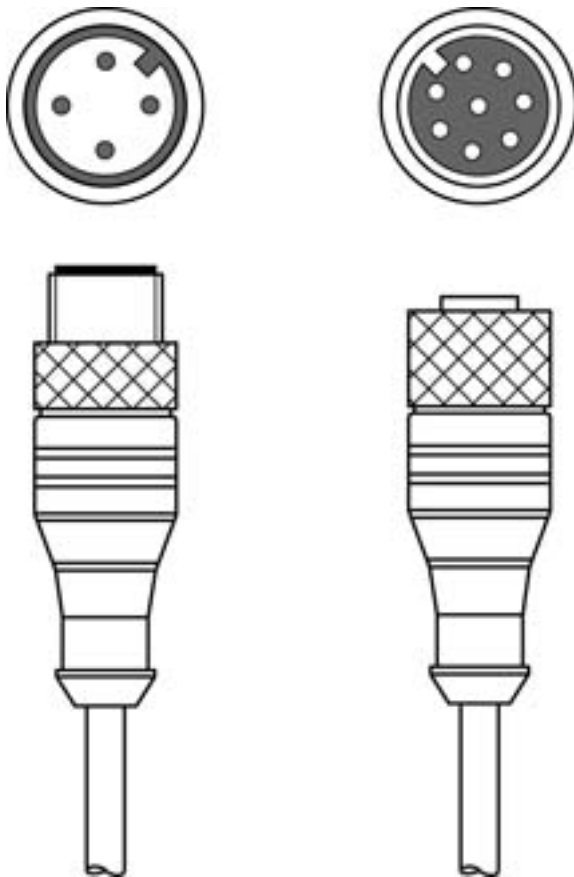

### 상호접속 케이블

품목 번호: 50121000

K-DS M12A-8P-4P-5m-L-PUR

#### 내용

- 기술 데이터
- 전기 연결
- 회로도

그림과 차이가 날 수 있습니다