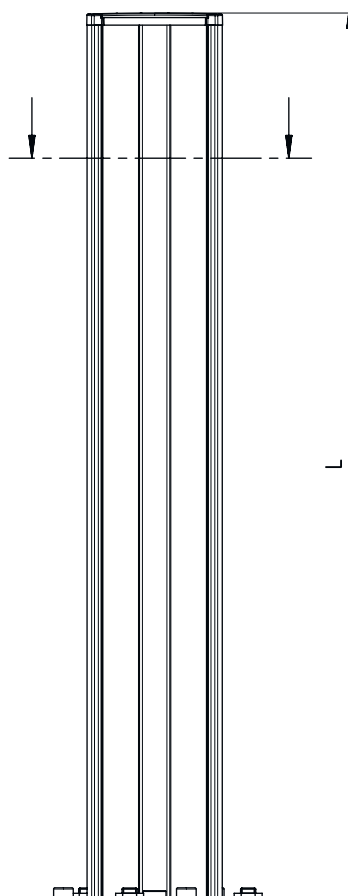

### Dados mecânicos

Dimensões (L x A x C)	160 mm x 1.060 mm x 149 mm
Material da carcaça	Metal Plástico
Carcaça metal	Alumínio
Peso líquido	4.400 g
Cor da carcaça	Amarelo, RAL 1021
Tipo de fixação	Fixação ao chão Placa de montagem
Função de reset mecânico	Sim
Altura da coluna sem base	1.000 mm
Instalação externa de acessórios	Atrás Lateral

## Desenhos dimensionais

Todas as medidas em milímetros

- A Na frente
- B Na frente
- C Altura total = 1060 mm

## Desenhos dimensionais

L Altura da coluna sem base = 1000 mm

### Generalidades

N.º do art.	Designação	Artigo	Descrição
50144378	SET 10x AC-UDC-2000	Perfil	Inclui: 10x Adequado para: Colunas de dispositivos UDC-S2, DC-S2 Comprimento: 2.000 mm Material: PVC

**Acessórios****Peça de reposição**