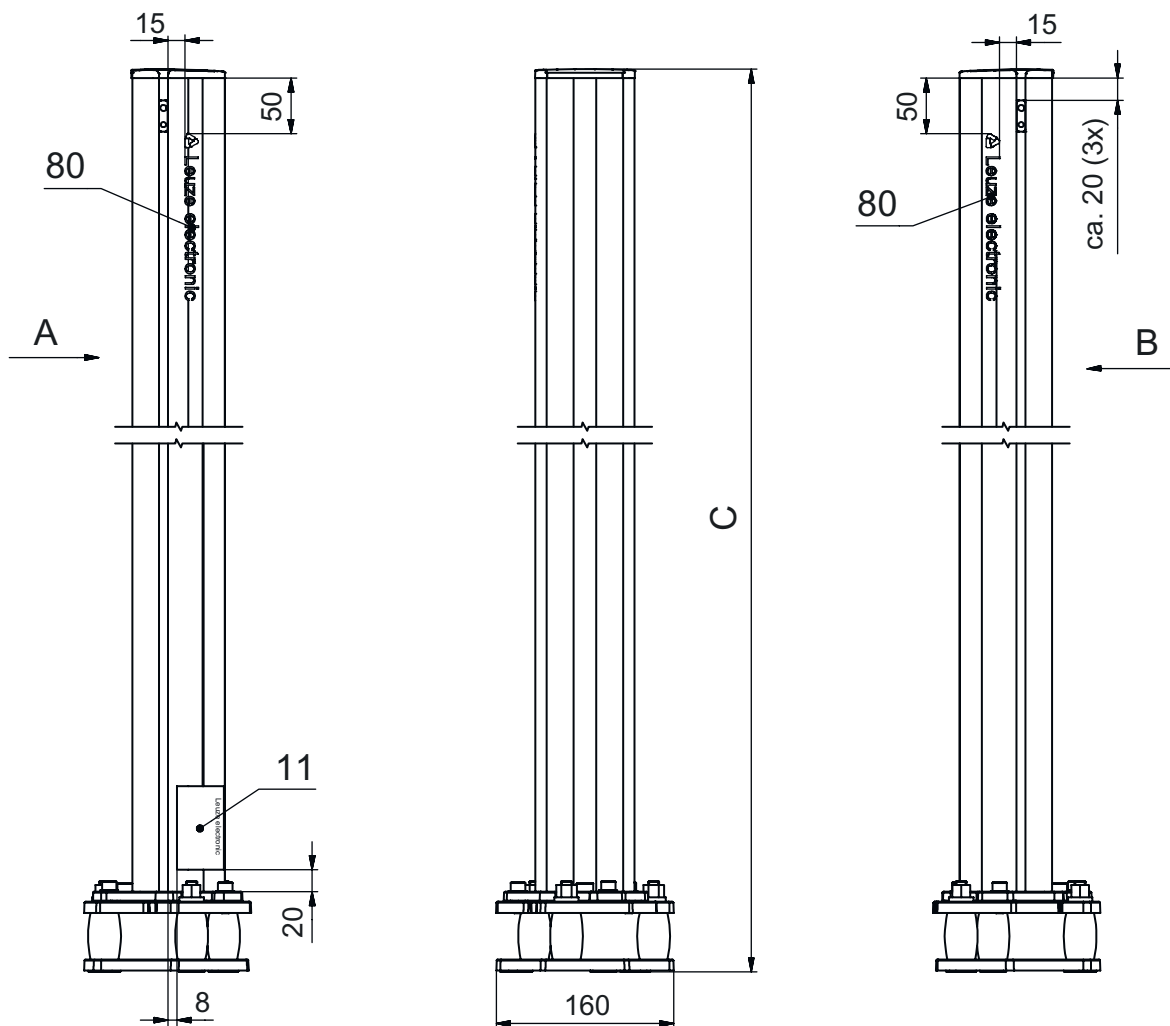

### Dados mecânicos

Dimensões (L x A x C)	160 mm x 1.060 mm x 149 mm
Material da carcaça	Metal Plástico
Carcaça metal	Alumínio
Peso líquido	4.400 g
Cor da carcaça	Amarelo, RAL 1021
Tipo de fixação	Fixação ao chão Placa de montagem
Função de reset mecânico	Sim
Altura da coluna sem base	1.000 mm
Instalação externa de acessórios	Atrás Lateral

## Desenhos dimensionais

Todas as medidas em milímetros

- A Na frente
- B Na frente
- C Altura total = 1060 mm