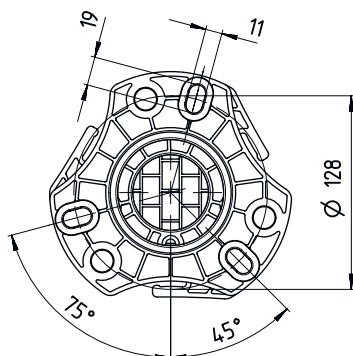

### Dados mecânicos

Dimensões (L x A x C)	160 mm x 1.060 mm x 149 mm
Material da carcaça	Metal Plástico
Carcaça metal	Alumínio
Peso líquido	4.400 g
Cor da carcaça	Amarelo, RAL 1021
Tipo de fixação	Fixação ao chão Placa de montagem
Função de reset mecânico	Sim
Altura da coluna sem base	1.000 mm
Instalação externa de acessórios	Atrás Lateral

## Desenhos dimensionais

Todas as medidas em milímetros

- A Na frente
- B Na frente
- C Altura total = 1060 mm

## Desenhos dimensionais

L Altura da coluna sem base = 1000 mm