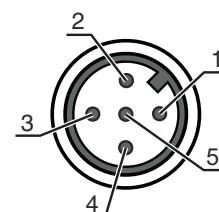

Connexion

Nombre de connexions	1 pièce(s)
Connexion 1	
Fonction	Alimentation en tension Commande du jet d'air (broche 4 = SWIN 1) Signal du régime (broche 5 = SWOUT 1)
Type de connexion	Câble à connecteur rond
Longueur de câble	200 mm
Matériau de gaine	PUR
Couleur de câble	Noir
Nombre de brins	5 brins
Taille du filetage	M12
Type	Prise mâle
Matériau	Métallique
Nombre de pôles	5 pôles
Codage	Codage A

Données mécaniques

Désignation normalisée des pièces de fixation, métal	Acier zingué
Modèle de pièce de fixation	Dispositif de soufflage avec ventilateur tangentiel
Type de fixation, côté installation	Bras de montage avec alésage M8
Type de fixation, côté appareil	Prémonté avec bras de montage
Longueur active	960 mm
Matériau de la pièce de fixation	Acier

Raccordement électrique

Connexion 1

Fonction	Alimentation en tension Commande du jet d'air (broche 4 = SWIN 1) Signal du régime (broche 5 = SWOUT 1)
Type de connexion	Câble à connecteur rond
Longueur de câble	200 mm
Matériau de gaine	PUR
Couleur de câble	Noir
Nombre de brins	5 brins
Taille du filetage	M12
Type	Prise mâle
Matériau	Métallique
Nombre de pôles	5 pôles
Codage	Codage A

Broche	Affectation des broches	Couleur de brin
1	+24 V	Rouge
2	n.c.	-
3	GNDIN	Bleu
4	SWIN 1	Jaune
5	SWOUT 1	Blanc

Accessoires**Connectique - Câbles de liaison**

	Art. n°	Désignation	Article	Description
	50133892 **	KDS S-M12-5A-M12-5A-P1-050	Câble de liaison	Connexion 1: Connecteur rond, M12, Axiale, Prise femelle, Codage A, 5 pôles Connexion 2: Connecteur rond, M12, Axiale, Prise mâle, Codage A, 5 pôles Blindé: Oui Longueur de câble: 5.000 mm Matériau de gaine: PUR