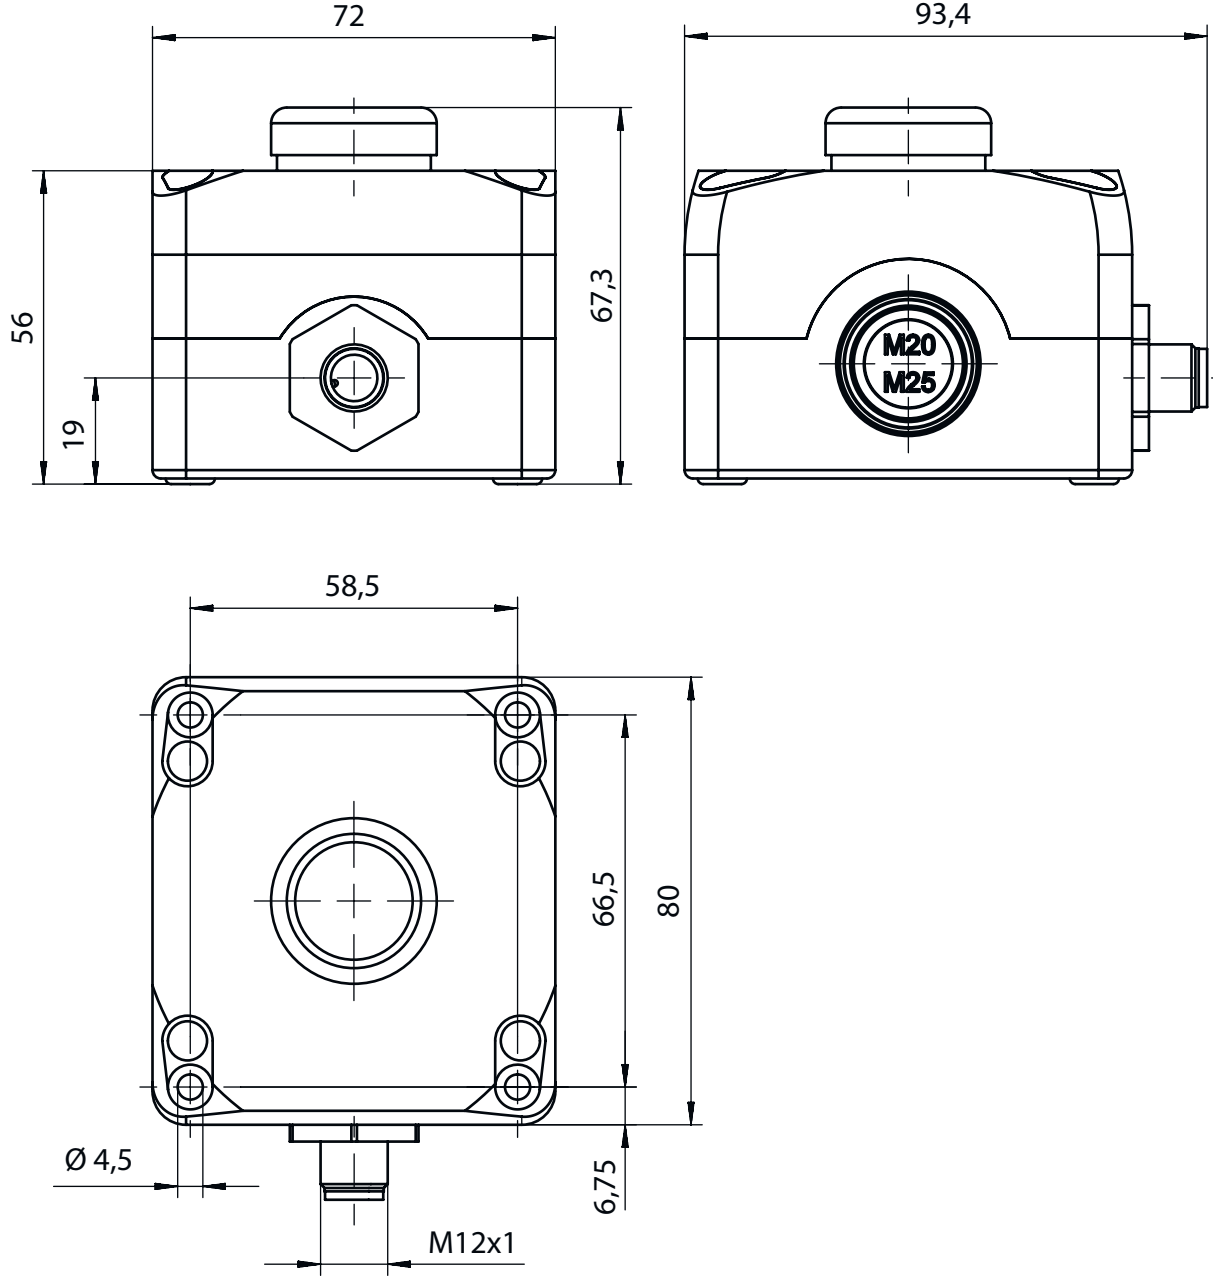

## Mekanik bilgiler

Yapı şekli	Kübik
Ebatlar (G x Y x U)	72 mm x 56 mm x 80 mm
Plastik gövde	cam fiber takviyeli (PPS), kendiliğinden söner
Net ağırlık	250 g
Gövde rengi	gri siyah
Malzeme sıkma sacı	Paslanmaz çelik

## Boyutlandırılmış çizimler

Tüm ölçü bilgileri milimetre cinsindedir