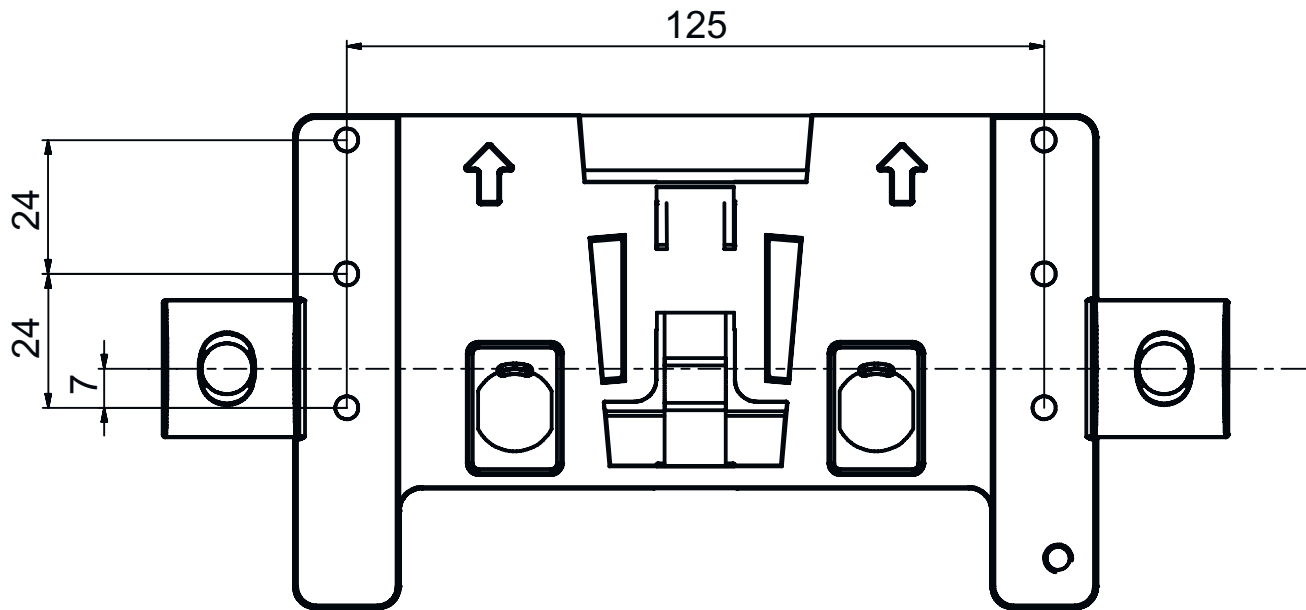

技术数据表

安装底板

配件编号: 53800136

BTU804MA

内容

- 技术参数
- 尺寸图纸

图片可能不同

技术参数

基础数据

适合 安全激光扫描仪 RSL 4x0.../CU411-RS4

机械参数

尺寸 (宽 x 高 x 长)	142 mm x 7 mm x 154 mm
净重	260 g
外壳颜色	黑色
安装设备设计	装配系统, 兼容装配系统 RS4
设备侧固定件类型	通孔安装
设备紧固类型	螺旋式
安装设备材料	金属

分类

税率编号	73182900
ECLASS 5.1.4	27279202
ECLASS 8.0	27279202
ECLASS 9.0	27273701
ECLASS 10.0	27273701
ECLASS 11.0	27273701
ECLASS 12.0	27273701
ECLASS 13.0	27273701
ECLASS 14.0	27273701
ETIM 5.0	EC002498
ETIM 6.0	EC003015
ETIM 7.0	EC003015
ETIM 8.0	EC003015
ETIM 9.0	EC003015

尺寸图纸

所有尺寸单位均为毫米

固定系统支座

尺寸图纸

安装系统