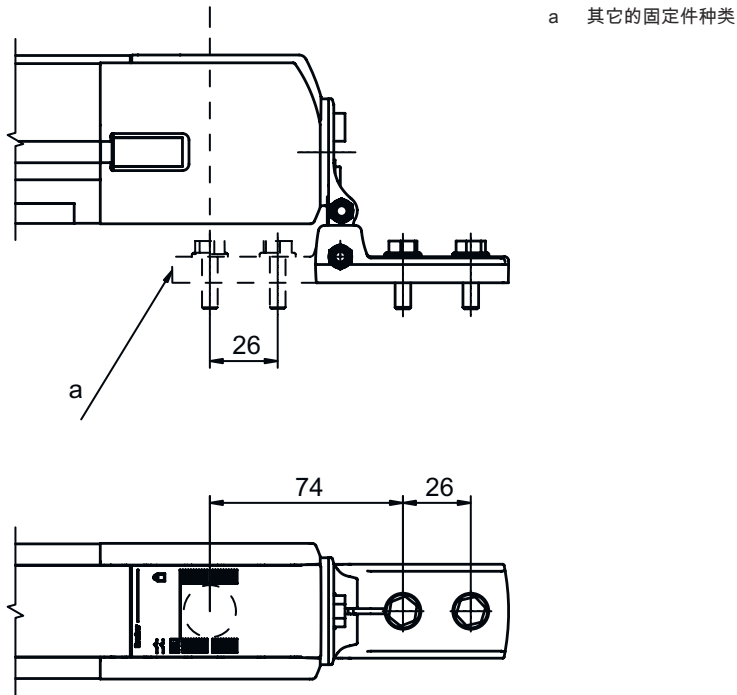

技术数据表

支架套装

配件编号: 560343

BT-SET-240CCS

内容

- 技术参数
- 尺寸图纸

图片可能不同

技术参数

基础数据

适用于产品组	安全光幕
适合	偏转镜 MLD-M002, MLD-M003

机械参数

设备侧固定件类型	通孔安装
设备紧固类型	可夹紧
安装设备类型	减震器 旋转, 240
安装设备材料	金属
减震器	是

分类

税率编号	73269098
ECLASS 5.1.4	27279202
ECLASS 8.0	27279202
ECLASS 9.0	27273701
ECLASS 10.0	27273701
ECLASS 11.0	27273701
ECLASS 12.0	27273701
ECLASS 13.0	27273701
ECLASS 14.0	27273701
ETIM 5.0	EC002498
ETIM 6.0	EC003015
ETIM 7.0	EC003015
ETIM 8.0	EC003015
ETIM 9.0	EC003015

尺寸图纸

所有尺寸单位均为毫米

旋转架 BT-SET-240CS

尺寸图纸

安装尺寸

固定件种类