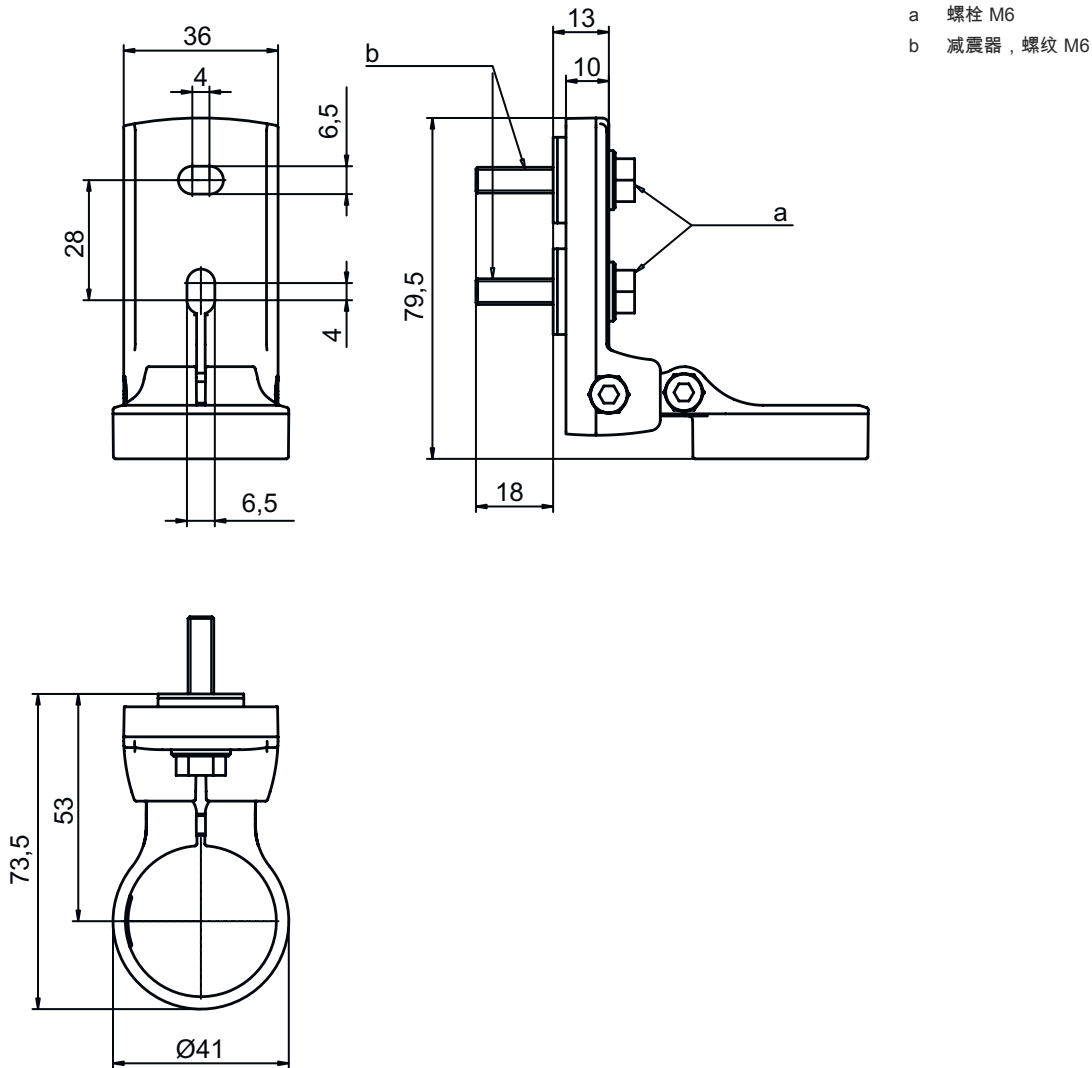

技术数据表

支架套装

配件编号: 560343

BT-SET-240CCS

内容

- 技术参数
- 尺寸图纸

图片可能不同

技术参数

基础数据

适用于产品组	安全光幕
适合	偏转镜 MLD-M002, MLD-M003

机械参数

设备侧固定件类型	通孔安装
设备紧固类型	可夹紧
安装设备类型	减震器 旋转, 240
安装设备材料	金属
减震器	是

分类

税率编号	73269098
ECLASS 5.1.4	27279202
ECLASS 8.0	27279202
ECLASS 9.0	27273701
ECLASS 10.0	27273701
ECLASS 11.0	27273701
ECLASS 12.0	27273701
ECLASS 13.0	27273701
ECLASS 14.0	27273701
ETIM 5.0	EC002498
ETIM 6.0	EC003015
ETIM 7.0	EC003015
ETIM 8.0	EC003015
ETIM 9.0	EC003015

尺寸图纸

所有尺寸单位均为毫米

旋转架 BT-SET-240CS

尺寸图纸

安装尺寸

固定件种类