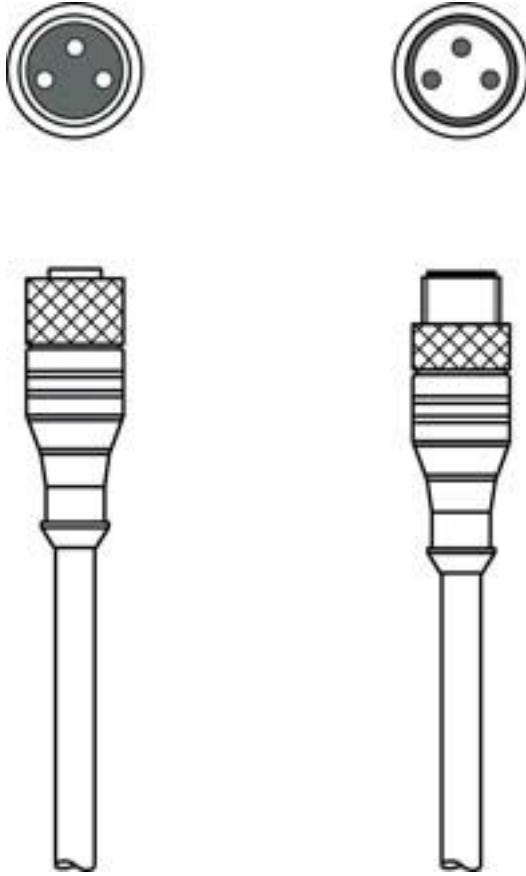

Teknik veri sayfası

Bağlantı kablosu

Ürün no.: 50130911

KDS U-M8-3A-M8-3A-P1-015-DP

İçerik

- Teknik veriler
- Elektrik bağlantısı
- Devre şeması

Şekil farklılık gösterebilir

Teknik veriler

Bağlantı

Bağlantı 1

Bağlantı türü	Yuvarlak konnektör
Vida dişi büyüklüğü	M8
Tip	dişi
Kutup sayısı	3 kutuplu
Tasarım	eksenel
Yuvarlak konnektör, LED	Evet

Bağlantı 2

Bağlantı türü	Yuvarlak konnektör
Vida dişi büyüklüğü	M8
Tip	erkek
Kutup sayısı	3 kutuplu
Tasarım	eksenel

Kablo özellikleri

İletken sayısı	3 Adet
İletken enine kesiti	0,25 mm ²
AWG	24
Renk kılıf	siyah
Korumalı	Hayır
Silikonsuz	Evet
Kablo tasarımı	Bağlantı kablosu
Kablo çapı (dış)	4,3 mm
Kablo uzunluğu	1.500 mm
Malzeme kılıf	PUR
İletken izolasyonu	PUR
Travers oranı	5m yatay hareket uzunluğunda maks. 3,3 m/s ve maks. 5m/s ² ivmelenme
Çekme zinciri uygunluğu	Evet
Dış kaplamanın özellikleri	FCKW, kadmiyum, silikon, halojen ve kurşun içermez, mat, az yapışkan, aşınmaya dayanıklı, makineyle iyi işlenebilir
Dış kaplamanın dayanıklılığı	hidroliz ve mikroba karşı dayanıklıdır, VDE 0472 Bölüm 803 Test B uyarınca iyi bir yağ, benzin ve kimyasal dayanımına sahiptir, UL 1581 VW1 / CSA FT1 / IEC 60332-1, IEC 60332-2-2 uyarınca alev geciktiricidir
Burulma kapasitesi	± 180° / m (maks. 2 mil. çevrim, 35 çevrim / dak)

Elektrik bağlantısı

Bağlantı 1

Bağlantı türü	Yuvarlak konnektör
Vida dişi büyüklüğü	M8
Tip	dişi
Kutup sayısı	3 kutuplu
Tasarım	eksenel
Yuvarlak konnektör, LED	Evet

Bağlantı 2

Bağlantı türü	Yuvarlak konnektör
Vida dişi büyüklüğü	M8
Tip	erkek
Kutup sayısı	3 kutuplu
Tasarım	eksenel