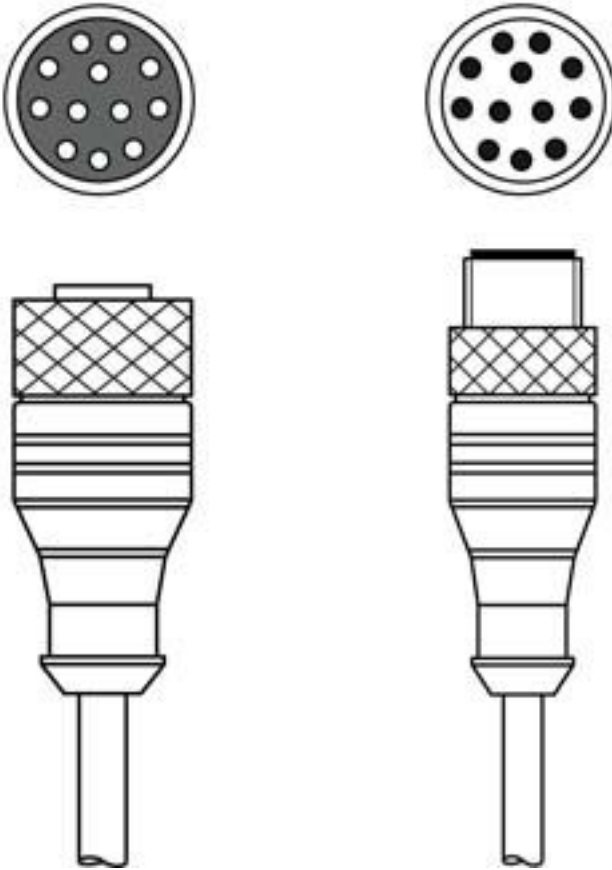

Teknik veri sayfası

Bağlantı kablosu

Ürün no.: 50130286

KDS S-M12-CA-M12-CA-P1-100

İçerik

- Teknik veriler
- Elektrik bağlantısı

Şekil farklılık gösterebilir

Teknik veriler

Bağlantı

Bağlantı 1

Bağlantı türü	Yuvarlak konektör
Vida dişi büyüklüğü	M12
Tip	dişi
Kutup sayısı	12 kutuplu
Kodlama	A kodlu
Tasarım	eksenel
Yuvarlak konektör, LED	Hayır

Bağlantı 2

Bağlantı türü	Yuvarlak konektör
Vida dişi büyüklüğü	M12
Tip	erkek
Kutup sayısı	12 kutuplu
Kodlama	A kodlu
Tasarım	eksenel

Kablo özellikleri

İletken sayısı	12 Adet
İletken enine kesiti	0,14 mm ²
AWG	26
Renk kılıf	siyah
Korumalı	Evet
Silikonsuz	Evet
Kablo tasarımı	Bağlantı kablosu
Kablo çapı (dış)	6,5 mm
Kablo uzunluğu	10.000 mm
Malzeme kılıf	PUR
İletken izolasyonu	PP
Travers oranı	5m yatay hareket uzunluğunda maks. 3,3 m/s ve maks. 5m/s ² ivmelenme
Çekme zinciri uygunluğu	Evet
Dış kaplamanın özellikleri	FCKW, kadmiyum, silikon, halojen ve kurşun içermez, mat, az yapışkan, aşınmaya dayanıklı, makineyle iyi işlenebilir
Dış kaplamanın dayanıklılığı	hidroliz ve mikroba karşı dayanıklıdır, VDE 0472 Bölüm 803 Test B uyarınca iyi bir yağ, benzin ve kimyasal dayanımına sahiptir, UL 1581 VW1 / CSA FT1 / IEC 60332-1, IEC 60332-2-2 uyarınca alev geciktiricidir
Burulma kapasitesi	± 30° / m (maks. 2 mil. çevrim, 35 çevrim / dak)

Bağlantı türü	Yuvarlak konnektör
Vida dişi büyüklüğü	M12
Tip	erkek
Kutup sayısı	12 kutuplu
Kodlama	A kodlu
Tasarım	eksenel