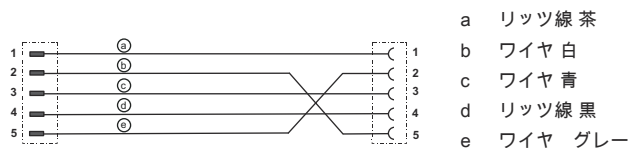

回線図

配線パターン

アクセサリ

一般

	製品番号	名称	製品	説明
	50132266	TT-Set 0,6-13	工具	種類: トルクレンチ レンチサイズ: 13 mm トルク: 0.6 N·m 素材: プラスチック, ステンレス 周囲温度: -40 ... 120 °C

注意

利用可能なすべてのアクセサリアイテムのリストは、Leuzeのウェブサイトではアイテム詳細ページのダウンロードタブにあります。