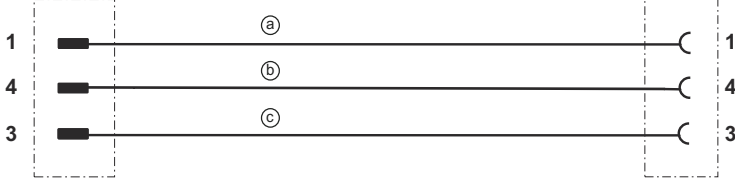

Devre şeması

Bağlantı şeması

- a Esnek kablo kahverengi
- b Esnek kablo siyah
- c Esnek kablo mavi