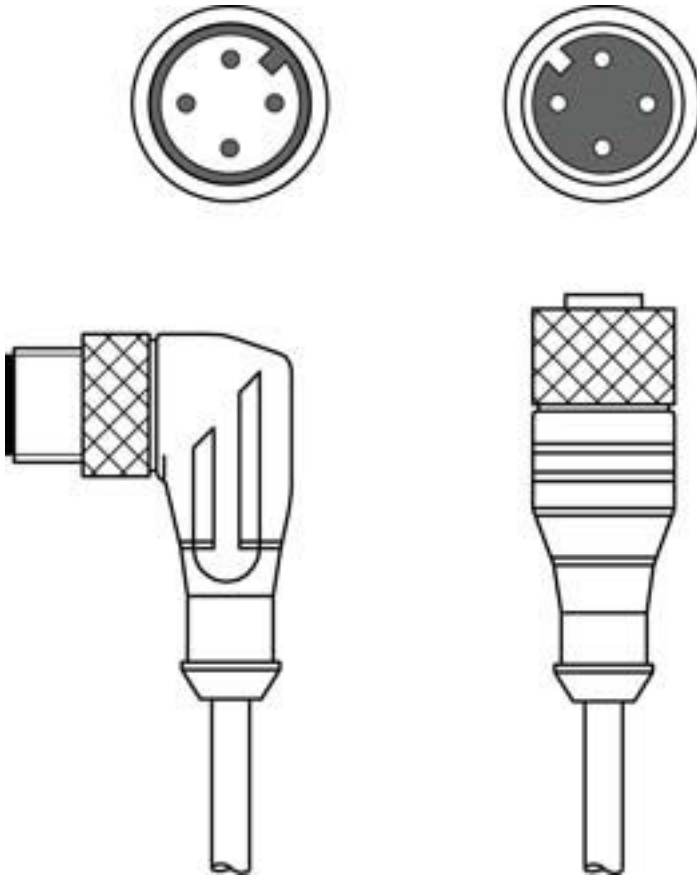

Teknik veri sayfası

Bağlantı kablosu

Ürün no.: 50130757

KDS U-M12-4A-M12-4W-P1-006

İçerik

- Teknik veriler
- Elektrik bağlantısı
- Devre şeması

Şekil farklılık gösterebilir

Teknik veriler

Bağlantı

Bağlantı 1

Bağlantı türü	Yuvarlak konektör
Vida dişi büyüklüğü	M12
Tip	dişi
Kutup sayısı	4 kutuplu
Kodlama	A kodlu
Tasarım	eksenel
Yuvarlak konektör, LED	Hayır

Bağlantı 2

Bağlantı türü	Yuvarlak konektör
Vida dişi büyüklüğü	M12
Tip	erkek
Kutup sayısı	4 kutuplu
Kodlama	A kodlu
Tasarım	açılı

Kablo özellikleri

İletken sayısı	4 Adet
İletken enine kesiti	0,34 mm ²
AWG	22
Renk kılıf	siyah
Korumalı	Hayır
Silikonsuz	Evet
Kablo tasarımı	Bağlantı kablosu
Kablo çapı (dış)	4,7 mm
Kablo uzunluğu	600 mm
Malzeme kılıf	PUR
İletken izolasyonu	PP
Travers oranı	5m yatay hareket uzunluğunda maks. 3,3 m/s ve maks. 5m/s ² ivmelenme
Çekme zinciri uygunluğu	Evet
Dış kaplamanın özellikleri	FCKW, kadmiyum, silikon, halojen ve kurşun içermez, mat, az yapışkan, aşınmaya dayanıklı, makineyle iyi işlenebilir
Dış kaplamanın dayanıklılığı	hidroliz ve mikroba karşı dayanıklıdır, VDE 0472 Bölüm 803 Test B uyarınca iyi bir yağ, benzin ve kimyasal dayanımına sahiptir, UL 1581 VW1 / CSA FT1 / IEC 60332-1, IEC 60332-2-2 uyarınca alev geciktiricidir
Burulma kapasitesi	± 180° / m (maks. 2 mil. çevrim, 35 çevrim / dak)

Bağlantı türü	Yuvarlak konnektör
Vida dişi büyüklüğü	M12
Tip	erkek
Kutup sayısı	4 kutuplu
Kodlama	A kodlu
Tasarım	açılı

Devre şeması

Bağlantı şeması

- a Esnek kablo kahverengi
- b Esnek kablo beyaz
- c Esnek kablo siyah
- d Esnek kablo mavi