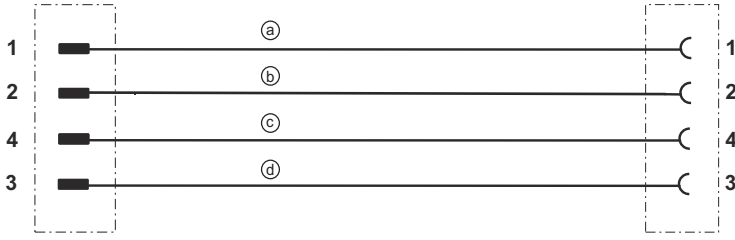

Elektrik bağlantısı

Bağlantı 1

Bağlantı türü	Yuvarlak konektör
Vida dişi büyüklüğü	M12
Tip	dişi
Kutup sayısı	4 kutuplu
Kodlama	A kodlu
Tasarım	eksenel
Yuvarlak konektör, LED	Hayır

Elektrik bağlantısı

Bağlantı 2

Bağlantı türü	Yuvarlak konnektör
Vida dişi büyüklüğü	M12
Tip	erkek
Kutup sayısı	4 kutuplu
Kodlama	A kodlu
Tasarım	açılı

Devre şeması

Bağlantı şeması

- a Esnek kablo kahverengi
- b Esnek kablo beyaz
- c Esnek kablo siyah
- d Esnek kablo mavi