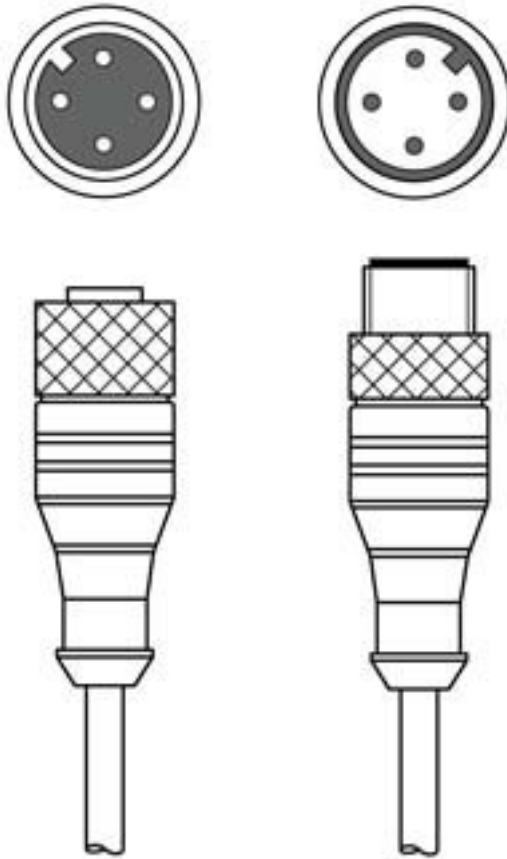

Teknik veri sayfası

Bağlantı kablosu

Ürün no.: 50130744

KDS U-M12-4A-M12-4A-P1-100

İçerik

- Teknik veriler
- Elektrik bağlantısı
- Devre şeması

Şekil farklılık gösterebilir

Teknik veriler

Bağlantı

Bağlantı 1

Bağlantı türü	Yuvarlak konnektör
Vida dişi büyüklüğü	M12
Tip	dişi
Kutup sayısı	4 kutuplu
Kodlama	A kodlu
Tasarım	eksenel
Yuvarlak konnektör, LED	Hayır

Bağlantı 2

Bağlantı türü	Yuvarlak konnektör
Vida dişi büyüklüğü	M12
Tip	erkek
Kutup sayısı	4 kutuplu
Kodlama	A kodlu
Tasarım	eksenel

Kablo özellikleri

İletken sayısı	4 Adet
İletken enine kesiti	0,34 mm ²
AWG	22
Renk kılıf	siyah
Korumalı	Hayır
Silikonsuz	Evet
Kablo tasarımı	Bağlantı kablosu
Kablo çapı (dış)	4,7 mm
Kablo uzunluğu	10.000 mm
Malzeme kılıf	PUR
İletken izolasyonu	PP
Travers oranı	5m yatay hareket uzunluğunda maks. 3,3 m/s ve maks. 5m/s ² ivmelenme
Çekme zinciri uygunluğu	Evet
Dış kaplamanın özellikleri	FCKW, kadmiyum, silikon, halojen ve kurşun içermez, mat, az yapışkan, aşınmaya dayanıklı, makineyle iyi işlenebilir
Dış kaplamanın dayanıklılığı	hidroliz ve mikroba karşı dayanıklıdır, VDE 0472 Bölüm 803 Test B uyarınca iyi bir yağ, benzin ve kimyasal dayanımına sahiptir, UL 1581 VW1 / CSA FT1 / IEC 60332-1, IEC 60332-2-2 uyarınca alev geciktiricidir
Burulma kapasitesi	± 180° / m (maks. 2 mil. çevrim, 35 çevrim / dak)

Bağlantı türü	Yuvarlak konnektör
Vida dişi büyüklüğü	M12
Tip	erkek
Kutup sayısı	4 kutuplu
Kodlama	A kodlu
Tasarım	eksenel

Devre şeması

Bağlantı şeması

- a Esnek kablo kahverengi
- b Esnek kablo beyaz
- c Esnek kablo siyah
- d Esnek kablo mavi