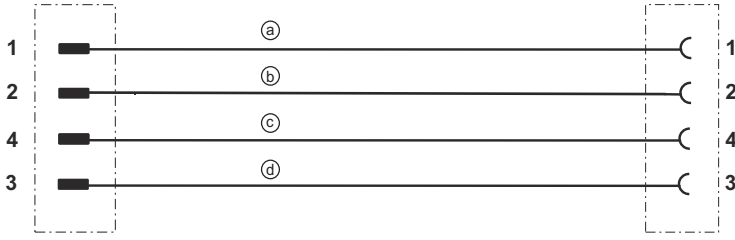

Elektrik bağlantısı

Bağlantı 1

Bağlantı türü	Yuvarlak konnektör
Vida dişi büyüklüğü	M12
Tip	dişi
Kutup sayısı	4 kutuplu
Kodlama	A kodlu
Tasarım	eksenel
Yuvarlak konnektör, LED	Hayır

Elektrik bağlantısı

Bağlantı 2

Bağlantı türü	Yuvarlak konnektör
Vida dişi büyüklüğü	M12
Tip	erkek
Kutup sayısı	4 kutuplu
Kodlama	A kodlu
Tasarım	eksenel

Devre şeması

Bağlantı şeması

- a Esnek kablo kahverengi
- b Esnek kablo beyaz
- c Esnek kablo siyah
- d Esnek kablo mavi