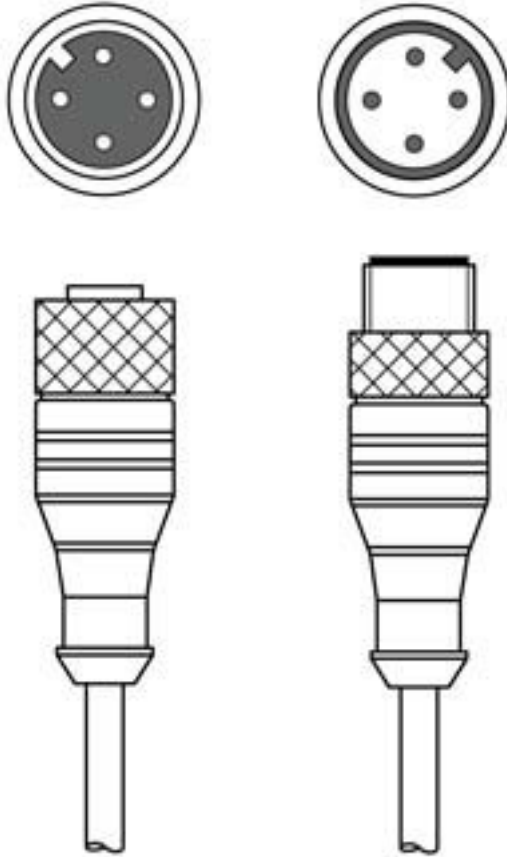

Teknik veri sayfası

Bağlantı kablosu

Ürün no.: 50130737

KDS U-M12-4A-M12-4A-P1-003

İçerik

- Teknik veriler
- Elektrik bağlantısı
- Devre şeması

Şekil farklılık gösterebilir

Teknik veriler

Bağlantı

Bağlantı 1

Bağlantı türü	Yuvarlak konektör
Vida dişi büyüklüğü	M12
Tip	dişi
Kutup sayısı	4 kutuplu
Kodlama	A kodlu
Tasarım	eksenel
Yuvarlak konektör, LED	Hayır

Bağlantı 2

Bağlantı türü	Yuvarlak konektör
Vida dişi büyüklüğü	M12
Tip	erkek
Kutup sayısı	4 kutuplu
Kodlama	A kodlu
Tasarım	eksenel

Kablo özellikleri

İletken sayısı	4 Adet
İletken enine kesiti	0,34 mm ²
AWG	22
Renk kılıf	siyah
Korumalı	Hayır
Silikonsuz	Evet
Kablo tasarımı	Bağlantı kablosu
Kablo çapı (dış)	4,7 mm
Kablo uzunluğu	300 mm
Malzeme kılıf	PUR
İletken izolasyonu	PP
Travers oranı	5m yatay hareket uzunluğunda maks. 3,3 m/s ve maks. 5m/s ² ivmelenme
Çekme zinciri uygunluğu	Evet
Dış kaplamanın özellikleri	FCKW, kadmiyum, silikon, halojen ve kurşun içermez, mat, az yapışkan, aşınmaya dayanıklı, makineyle iyi işlenebilir
Dış kaplamanın dayanıklılığı	hidroliz ve mikroba karşı dayanıklıdır, VDE 0472 Bölüm 803 Test B uyarınca iyi bir yağ, benzin ve kimyasal dayanımına sahiptir, UL 1581 VW1 / CSA FT1 / IEC 60332-1, IEC 60332-2-2 uyarınca alev geciktiricidir
Burulma kapasitesi	± 180° / m (maks. 2 mil. çevrim, 35 çevrim / dak)

Bağlantı türü	Yuvarlak konnektör
Vida dişi büyüklüğü	M12
Tip	erkek
Kutup sayısı	4 kutuplu
Kodlama	A kodlu
Tasarım	eksenel

Devre şeması