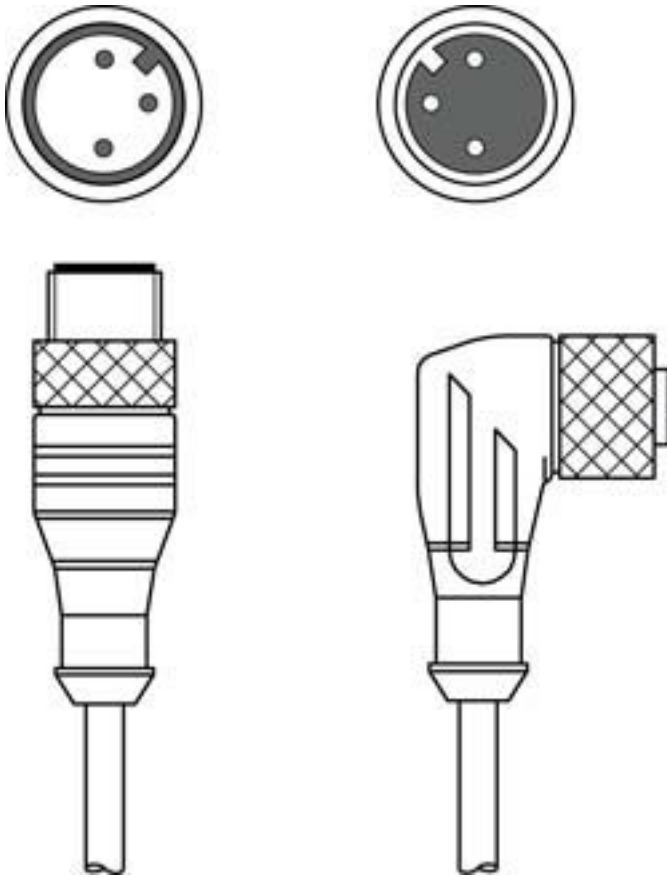

Teknik veri sayfası

Bağlantı kablosu

Ürün no.: 50130770

KDS U-M12-3W-M12-3A-P1-020-DP

İçerik

- Teknik veriler
- Elektrik bağlantısı
- Devre şeması

Şekil farklılık gösterebilir