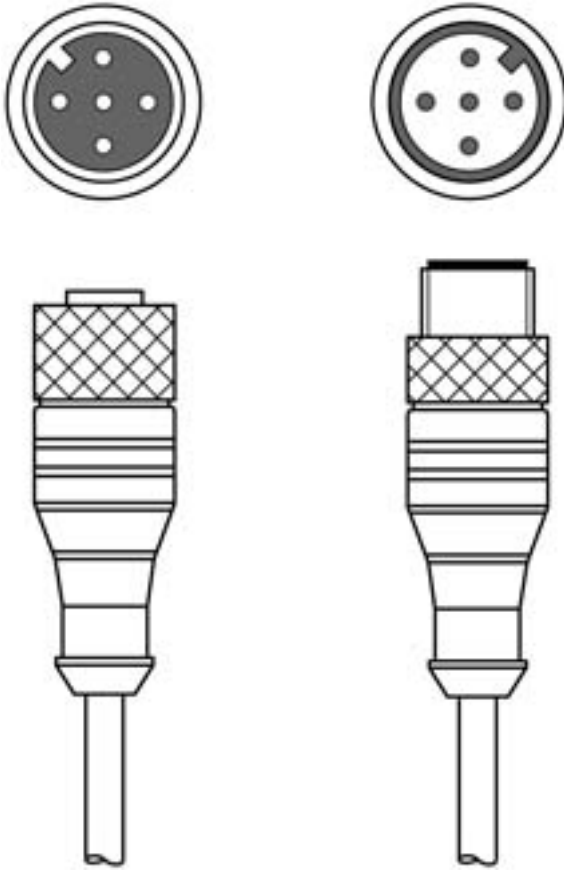

Teknik veri sayfası

Bağlantı kablosu

Ürün no.: 50133893

KDS S-M12-5A-M12-5A-P1-100

İçerik

- Teknik veriler
- Elektrik bağlantısı
- Devre şeması

Şekil farklılık gösterebilir

Teknik veriler

Bağlantı

Bağlantı 1

Bağlantı türü	Yuvarlak konektör
Vida dişi büyüklüğü	M12
Tip	dişi
Kutup sayısı	5 kutuplu
Kodlama	A kodlu
Tasarım	eksenel
Yuvarlak konektör, LED	Hayır

Bağlantı 2

Bağlantı türü	Yuvarlak konektör
Vida dişi büyüklüğü	M12
Tip	erkek
Kutup sayısı	5 kutuplu
Kodlama	A kodlu
Tasarım	eksenel

Kablo özellikleri

İletken sayısı	5 Adet
İletken enine kesiti	0,34 mm ²
AWG	22
Renk kılıf	siyah
Korumalı	Evet
Silikonsuz	Evet
Kablo tasarımı	Bağlantı kablosu
Kablo çapı (dış)	5,6 mm
Kablo uzunluğu	10.000 mm
Malzeme kılıf	PUR
İletken izolasyonu	PUR
Travers oranı	5m yatay hareket uzunluğunda maks. 3,3 m/s ve maks. 5m/s ² ivmelenme
Çekme zinciri uygunluğu	Evet
Dış kaplamanın özellikleri	FCKW, kadmiyum, silikon, halojen ve kurşun içermez, mat, az yapışkan, aşınmaya dayanıklı, makineyle iyi işlenebilir
Dış kaplamanın dayanıklılığı	hidroliz ve mikroba karşı dayanıklıdır, VDE 0472 Bölüm 803 Test B uyarınca iyi bir yağ, benzin ve kimyasal dayanımına sahiptir, UL 1581 VW1 / CSA FT1 / IEC 60332-1, IEC 60332-2-2 uyarınca alev geciktiricidir
Burulma kapasitesi	± 30° / m (maks. 2 mil. çevrim, 35 çevrim / dak)

Bağlantı türü	Yuvarlak konektör
Vida dişi büyüklüğü	M12
Tip	erkek
Kutup sayısı	5 kutuplu
Kodlama	A kodlu
Tasarım	eksenel

Devre şeması