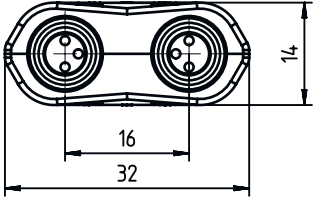

## Mekanik bilgiler

Yapı şekli	Kübik
Ölçü (G x Y x U)	32 mm x 14 mm x 40 mm
Anahtar genişliği	13 mm
Gövde rengi	siyah
Malzeme	PUR

## Boyutlandırılmış çizimler

Tüm ölçü bilgileri milimetre cinsindedir