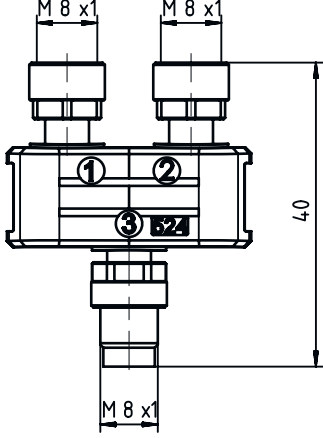

## Mekanik bilgiler

Yapı şekli	Kübik
Ölçü (G x Y x U)	32 mm x 14 mm x 40 mm
Anahtar genişliği	13 mm
Gövde rengi	siyah
Malzeme	PUR

## Boyutlandırılmış çizimler

Tüm ölçü bilgileri milimetre cinsindedir