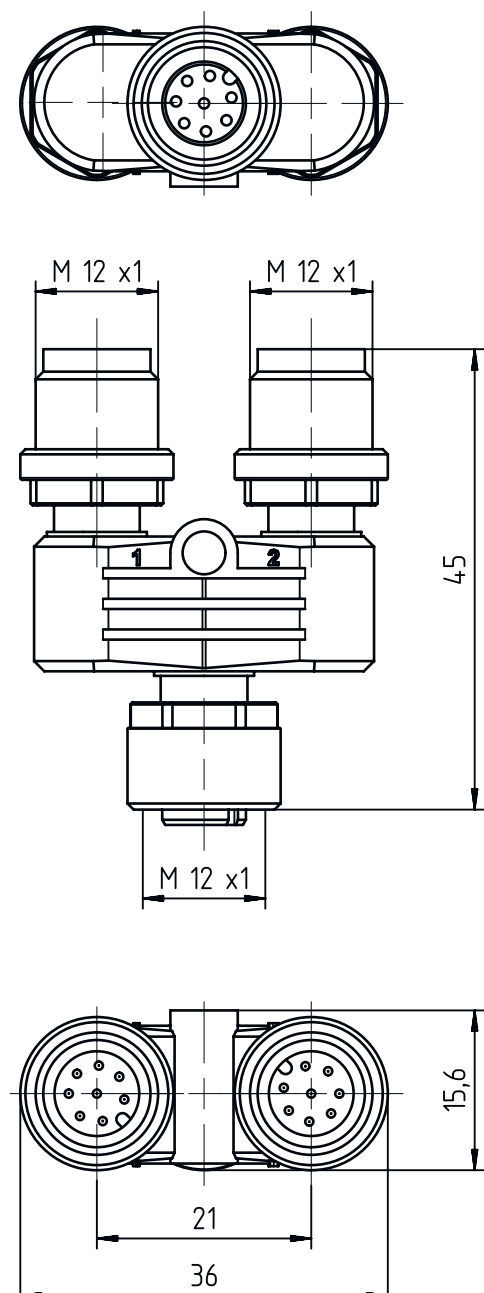

### Mechanische gegevens

Bouwworm	hoekig
Afmeting (b x h x l)	36 mm x 15,6 mm x 45 mm
Sleutelwijdte	13 mm
Materiaal	PUR

# Maattekeningen

Alle maten in millimeter