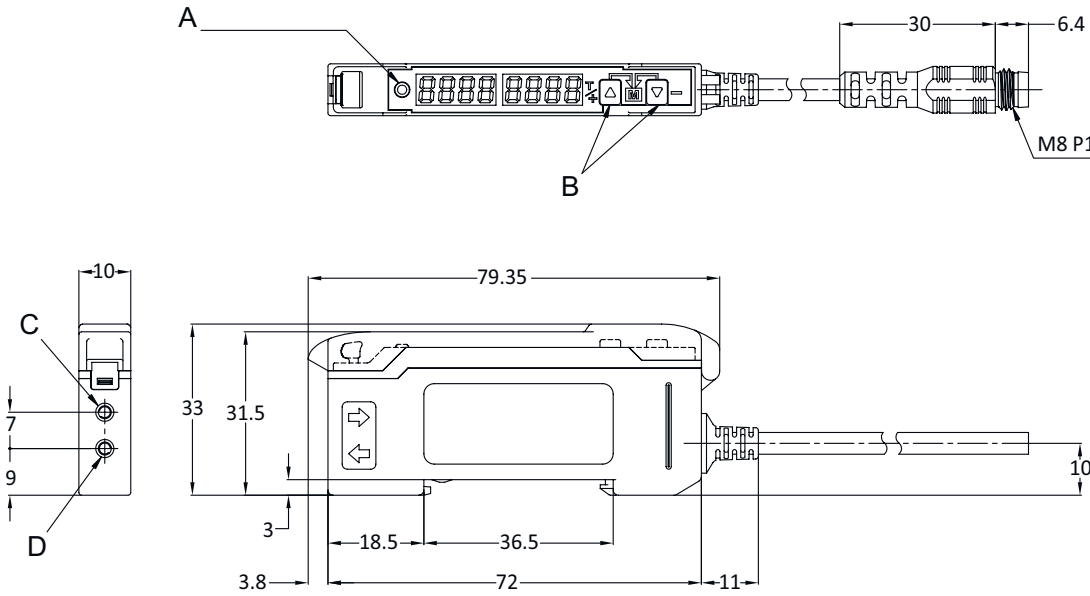

기술 데이터

디자인	큐빅형
치수(너비 x 높이 x 길이)	10 mm x 33 mm x 79.4 mm
하우징 재료	플라스틱
플라스틱 하우징	ABS
순중량	30 g
하우징 색상	흑색
고정 방식	추가 고정 부품을 사용해야 함

조작 및 표시

표시 방식	LED
LED 개수	1 개수
파라미터 세팅	조작 버튼
조작부 기능	감도 설정 스위칭 범위 설정

환경 데이터

작동 시 주변 온도	-10 ... 60 °C
상대 습도(응축되지 않음)	35 ... 85 %

치수 도면

전체 치수 정보(mm)

A LED 표시등
B 감도 설정

C 화이버 옵틱 센서 수신기 연결
D 화이버 옵틱 센서 송신기 연결

전기 연결

연결 1

기능	전원 공급 출력 신호
연결부 종류	원형 커넥터가 있는 케이블
케이블 길이	150 mm
케이블 색상	흑색
와이어 개수	4 선
나사 크기	M8
유형	Male
재료	플라스틱
핀 개수	4 핀

핀 핀 지정

1	V+
2	OUT 2
3	GND
4	OUT 1

참고

용도에 맞게 사용해야 합니다!

- 이 제품은 안전 센서가 아니므로 사람을 보호할 용도가 아닙니다.
- 자격이 있는 사람만 제품을 작동해야 합니다.
- 용도에 맞게 준수하여 사용하십시오

액세서리

연결 기술 - 연결 케이블

	품목 번호	명칭	품목	설명
	50130850	KD U-M8-4A-V1-050	연결 케이블	연결 1: 원형 커넥터, M8, 액시얼, 암, 4 핀 원형 커넥터, LED: 아니요 연결 2: 열려 있는 끝부분 차폐됨: 아니요 케이블 길이: 5,000 mm 덮개 재료: PVC
	50130871	KD U-M8-4W-V1-050	연결 케이블	연결 1: 원형 커넥터, M8, 굴절형, 암, 4 핀 원형 커넥터, LED: 아니요 연결 2: 열려 있는 끝부분 차폐됨: 아니요 케이블 길이: 5,000 mm 덮개 재료: PVC