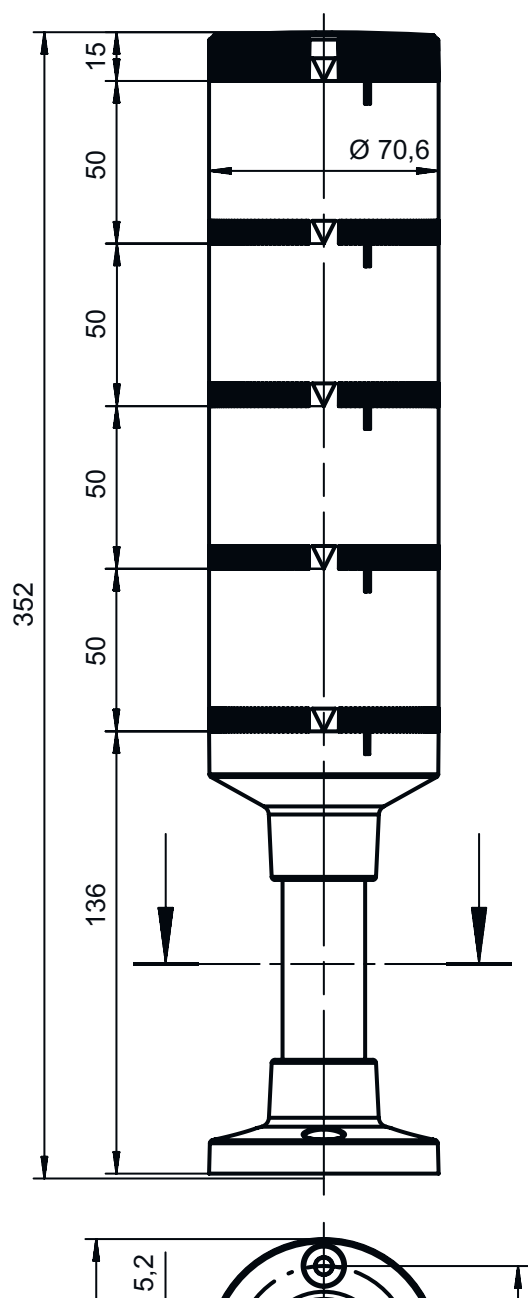

### Mekaniske data

Byggeform	cylindrisk
Dimensioner (Ø x L)	70 mm x 347 mm
Materiale hus	Kunststof Metal
Hus metal	Aluminium
Hus kunststof	PC-ABS
Nettovægt	611 g
Farve hus	grå sort
Fastgørelsestype, på anlægget	kan skrues / horisontal
Type belysning	LED/24V
Kuglehovedmoduler	4 stk. forhåndskonfektioneret
Signalbillede	Permanent lys
Strålevinkel	360°
Modulernes rækkefølge (opadgående)	grøn, orange, rød, single sound buzzer

## Målskitser

Alle målangivelser i millimeter