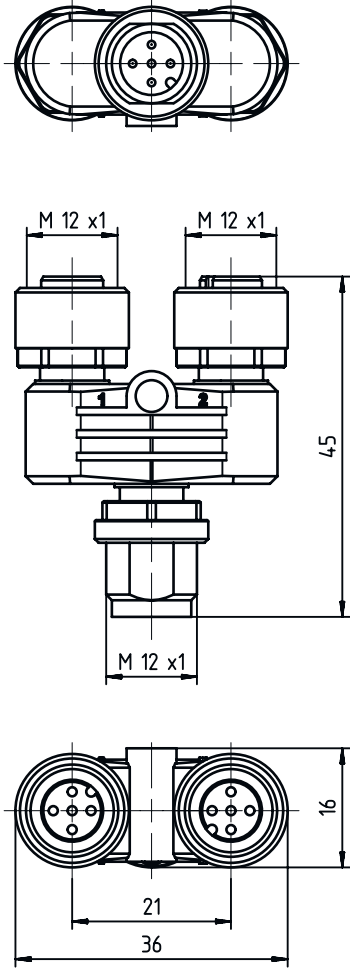

Teknik veriler

Temel veriler

Sipariş hatırlatması	Lütfen veri sayfasına göre devre şemasına dikkat edin
----------------------	---

Bağlantı

Bağlantı sayısı	3 Adet
-----------------	--------

Bağlantı 1

Bağlantı türü	Yuvarlak konnektör
Vida dişi büyüklüğü	M12
Tip	dişi
Kutup sayısı	5 kutuplu
Kodlama	A kodlu
Tasarım	eksenel

Kablo özellikleri

Korumalı	Hayır
----------	-------

Mekanik bilgiler

Yapı şekli	Küçük
Ölçü (G x Y x U)	36 mm x 16 mm
Anahtar genişliği	13 mm
Uzunluk	45 mm
Gövde rengi	siyah
Malzeme	PUR

Çevresel veriler

Ortam sıcaklığı işletim	-25 ... 85 °C
-------------------------	---------------

Boyutlandırılmış çizimler

Tüm ölçü bilgileri milimetre cinsindedir

Elektrik bağlantısı

Bağlantı 1

Bağlantı türü	Yuvarlak konnektör
Vida dişi büyüklüğü	M12
Tip	dişi
Kutup sayısı	5 kutuplu
Kodlama	A kodlu
Tasarım	eksenel

Devre şeması

- a Bağlantı 3, konektör M12
- b Bağlantı 1, soket M12
- c Bağlantı 2, soket M12

Aksesuarlar

Genel

	Ürün no.	Adı	Ürün	Tanım
	50132266	TT-Set 0,6-13	Alet	Tür: Tork anahtarı Anahtar genişliği: 13 mm Tork: 0,6 N·m Malzeme: Plastik, Paslanmaz çelik Ortam sıcaklığı: -40 ... 120 °C