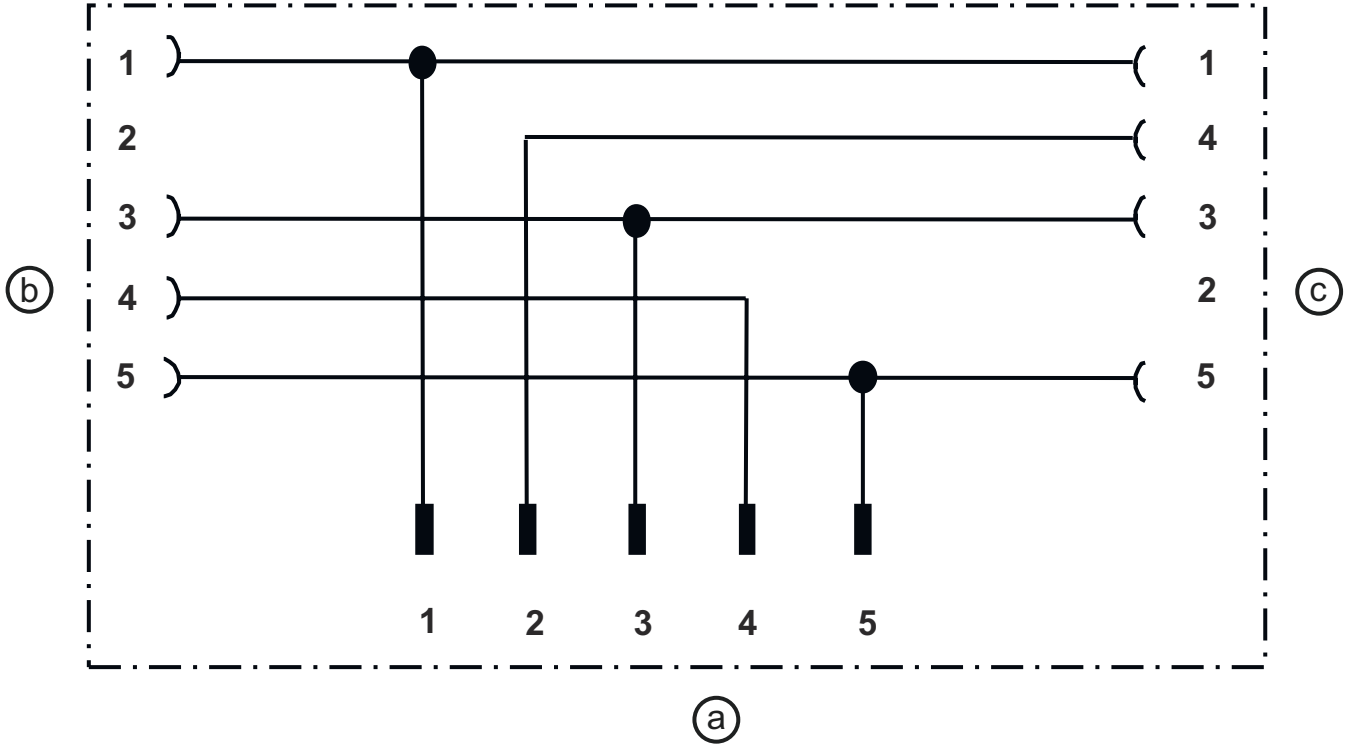

Bağlantı 2

Bağlantı türü	Yuvarlak konnektör
Vida dişi büyüklüğü	M12
Tip	dişi
Kutup sayısı	5 kutuplu
Kodlama	A kodlu
Tasarım	eksenel

Elektrik bağlantısı

Bağlantı 3

Bağlantı türü	Yuvarlak konektör
Vida dişi büyüklüğü	M12
Tip	erkek
Kutup sayısı	5 kutuplu
Kodlama	A kodlu
Tasarım	eksenel

Devre şeması

- a Bağlantı 3, konektör M12
- b Bağlantı 1, soket M12
- c Bağlantı 2, soket M12

Aksesuarlar

Genel

	Ürün no.	Adı	Ürün	Tanım
	50132266	TT-Set 0,6-13	Alet	Tür: Tork anahtarı Anahtar genişliği: 13 mm Tork: 0,6 N·m Malzeme: Plastik, Paslanmaz çelik Ortam sıcaklığı: -40 ... 120 °C