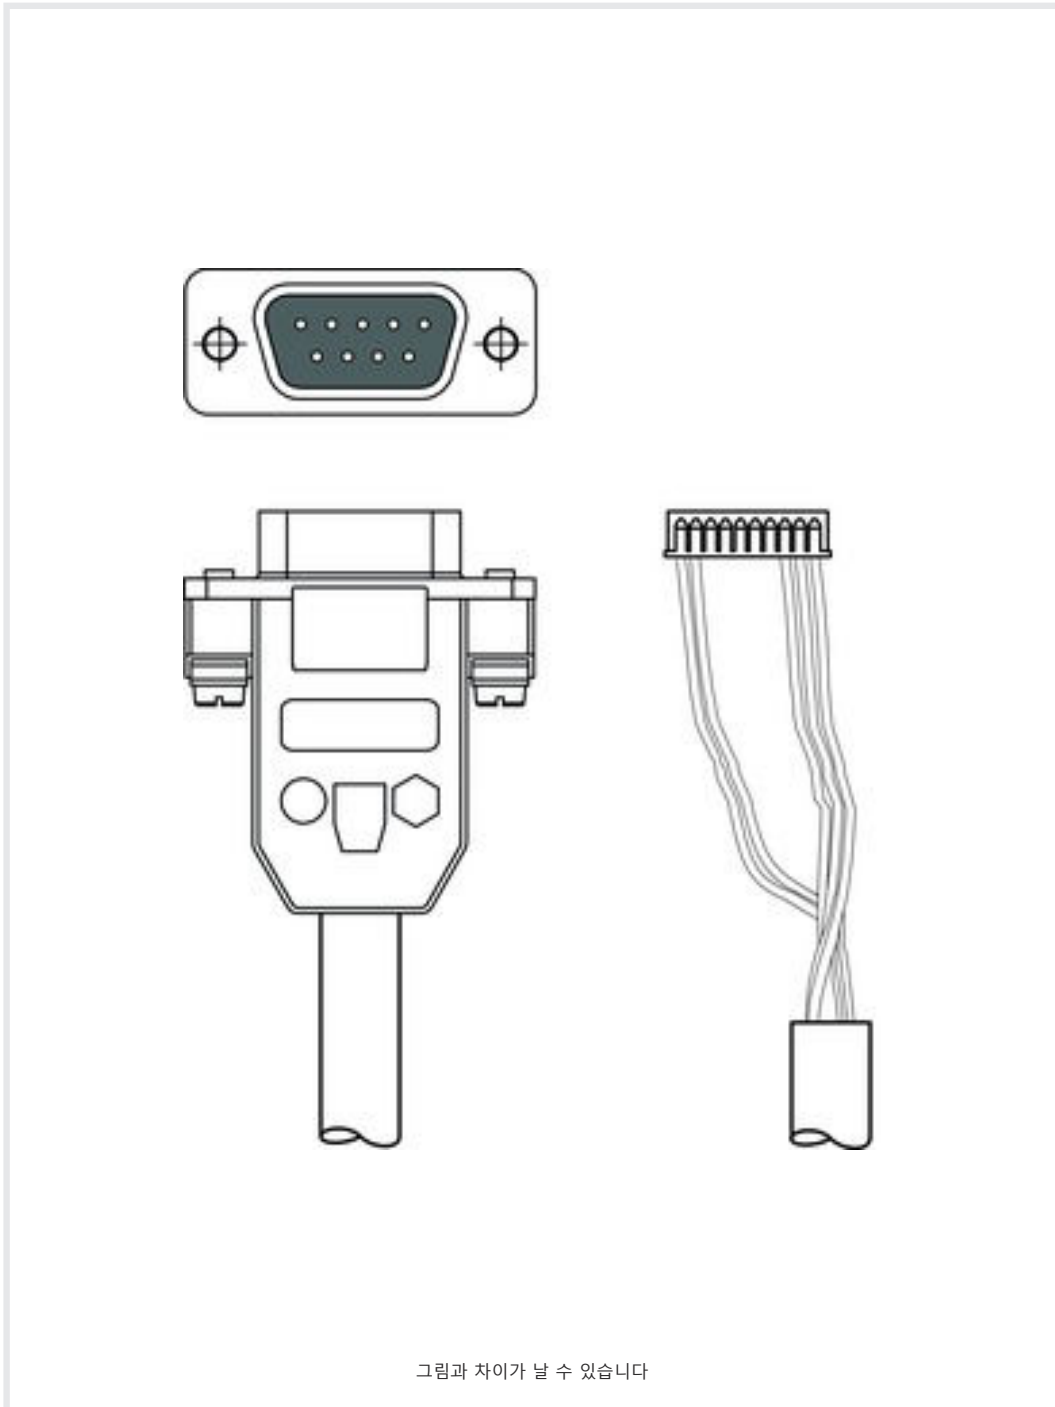

기술 데이터 시트

진단 케이블

품목 번호: 678100

K-CB-SUBP-3000

내용

- 기술 데이터
- 전기 연결

기술 데이터

기본 데이터

적합한 적용 대상:	QUATTRO(KONTURflex 라이트 커튼용 컨트롤 유닛)
------------	------------------------------------

연결

연결 1

연결부 종류	소켓 스트립
핀 개수	5 핀
원형 커넥터, LED	아니요

연결 2

연결부 종류	Sub-D
유형	Male
핀 개수	9 핀
버전	액시얼

케이블 특성

와이어 개수	5 개수
덮개 색상	흑색
차폐됨	아니요
케이블 모델	상호접속 케이블
케이블 길이	3,000 mm
드래그 체인 적합성	아니요

전기 연결

연결 1

연결부 종류	소켓 스트립
핀 개수	5 핀
원형 커넥터, LED	아니요

연결 2

연결부 종류	Sub-D
유형	Male
핀 개수	9 핀
버전	액시얼