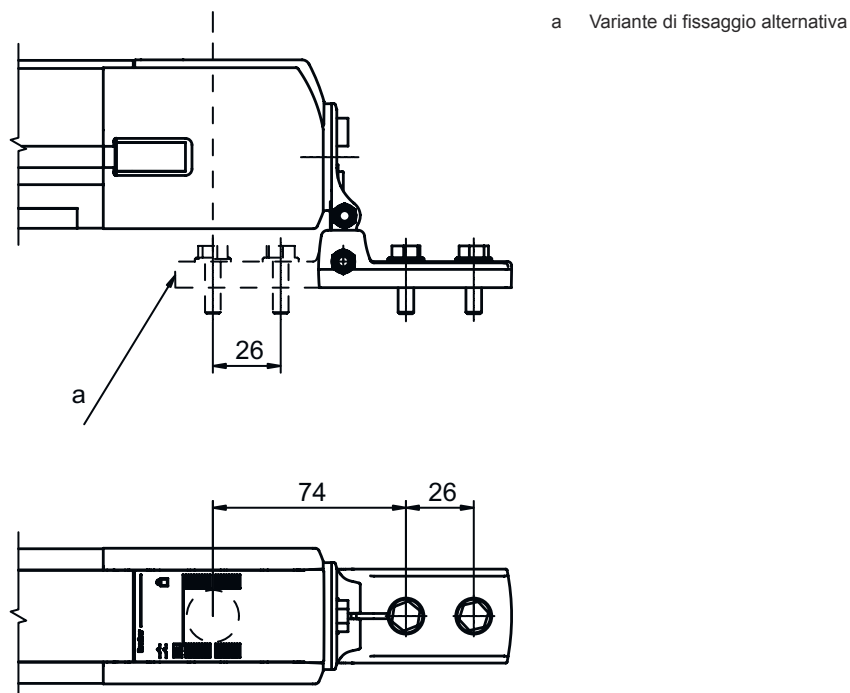

Scheda tecnica dati

Kit supporto

Cod. art.: 560341

BT-SET-240CC

Contenuto

- Dati tecnici
- Disegni quotati

La figura può variare

Dati tecnici

Dati di base

Idoneo per il gruppo di prodotti	Cortine fotoelettriche di sicurezza
Idoneo per	Specchio deflettore MLD-M002, MLD-M003

Dati meccanici

Tipo di fissaggio, lato impianto	Fissaggio passante
Tipo di fissaggio, lato dispositivo	Serrabile
Tipo di elemento di fissaggio	Orientabile di 240°
Materiale dell'elemento di fissaggio	Metallo
Smorzamento delle vibrazioni	No

Disegni quotati

Tutte le dimensioni in millimetri

Supporto girevole BT-SET-240C

Disegni quotati

Misure di montaggio

Varianti di fissaggio