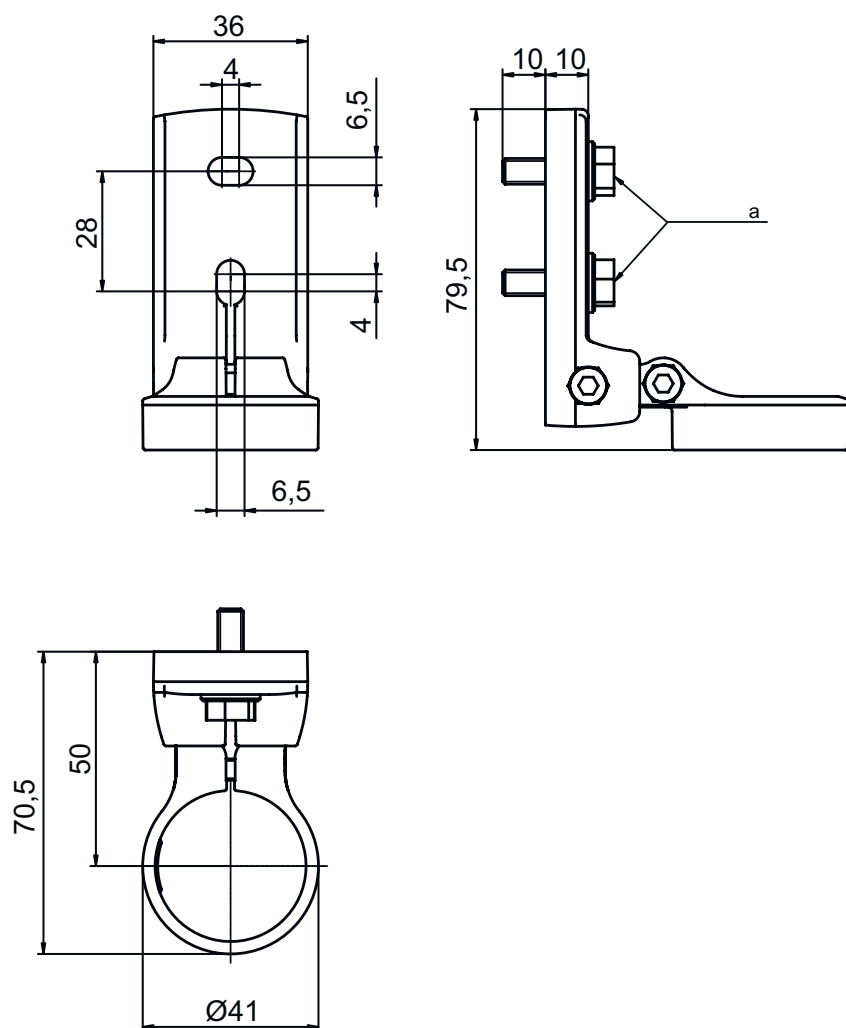

Scheda tecnica dati

Kit supporto

Cod. art.: 560341

BT-SET-240CC

Contenuto

- Dati tecnici
- Disegni quotati

La figura può variare

Dati tecnici

Dati di base

Idoneo per il gruppo di prodotti	Cortine fotoelettriche di sicurezza
Idoneo per	Specchio deflettore MLD-M002, MLD-M003

Dati meccanici

Tipo di fissaggio, lato impianto	Fissaggio passante
Tipo di fissaggio, lato dispositivo	Serrabile
Tipo di elemento di fissaggio	Orientabile di 240°
Materiale dell'elemento di fissaggio	Metallo
Smorzamento delle vibrazioni	No

Disegni quotati

Tutte le dimensioni in millimetri

Supporto girevole BT-SET-240C

Disegni quotati

Misure di montaggio

Varianti di fissaggio