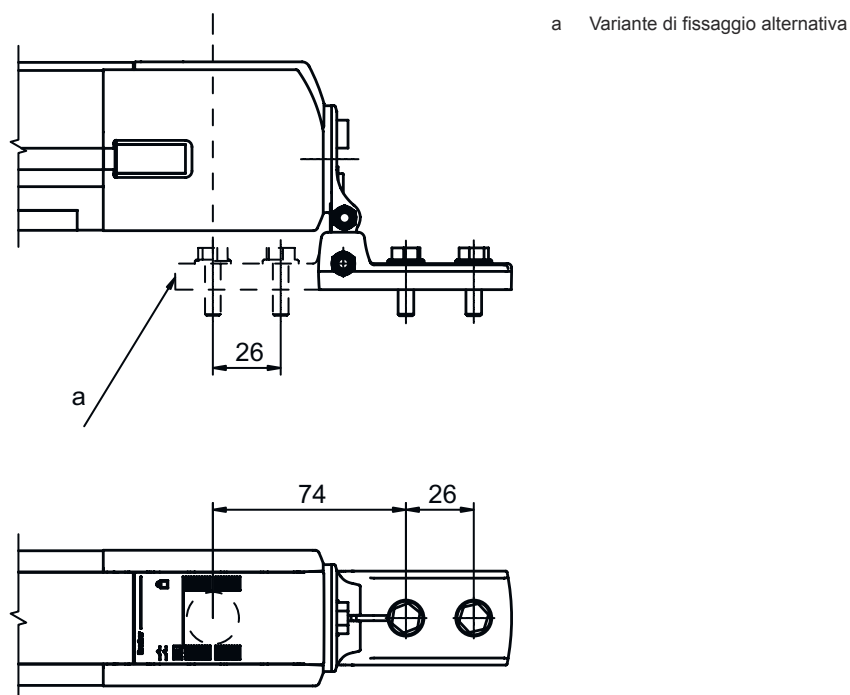

Scheda tecnica dati

Kit supporto

Cod. art.: 560343

BT-SET-240CCS

Contenuto

- Dati tecnici
- Disegni quotati

La figura può variare

Dati tecnici

Dati di base

Idoneo per il gruppo di prodotti	Cortine fotoelettriche di sicurezza
Idoneo per	Specchio deflettore MLD-M002, MLD-M003

Dati meccanici

Tipo di fissaggio, lato impianto	Fissaggio passante
Tipo di fissaggio, lato dispositivo	Serrabile
Tipo di elemento di fissaggio	Ammortizzatore degli urti
	Orientabile di 240°
Materiale dell'elemento di fissaggio	Metallo
Smorzamento delle vibrazioni	Sì

Disegni quotati

Tutte le dimensioni in millimetri

Supporto girevole BT-SET-240CS

Disegni quotati

Misure di montaggio

Varianti di fissaggio