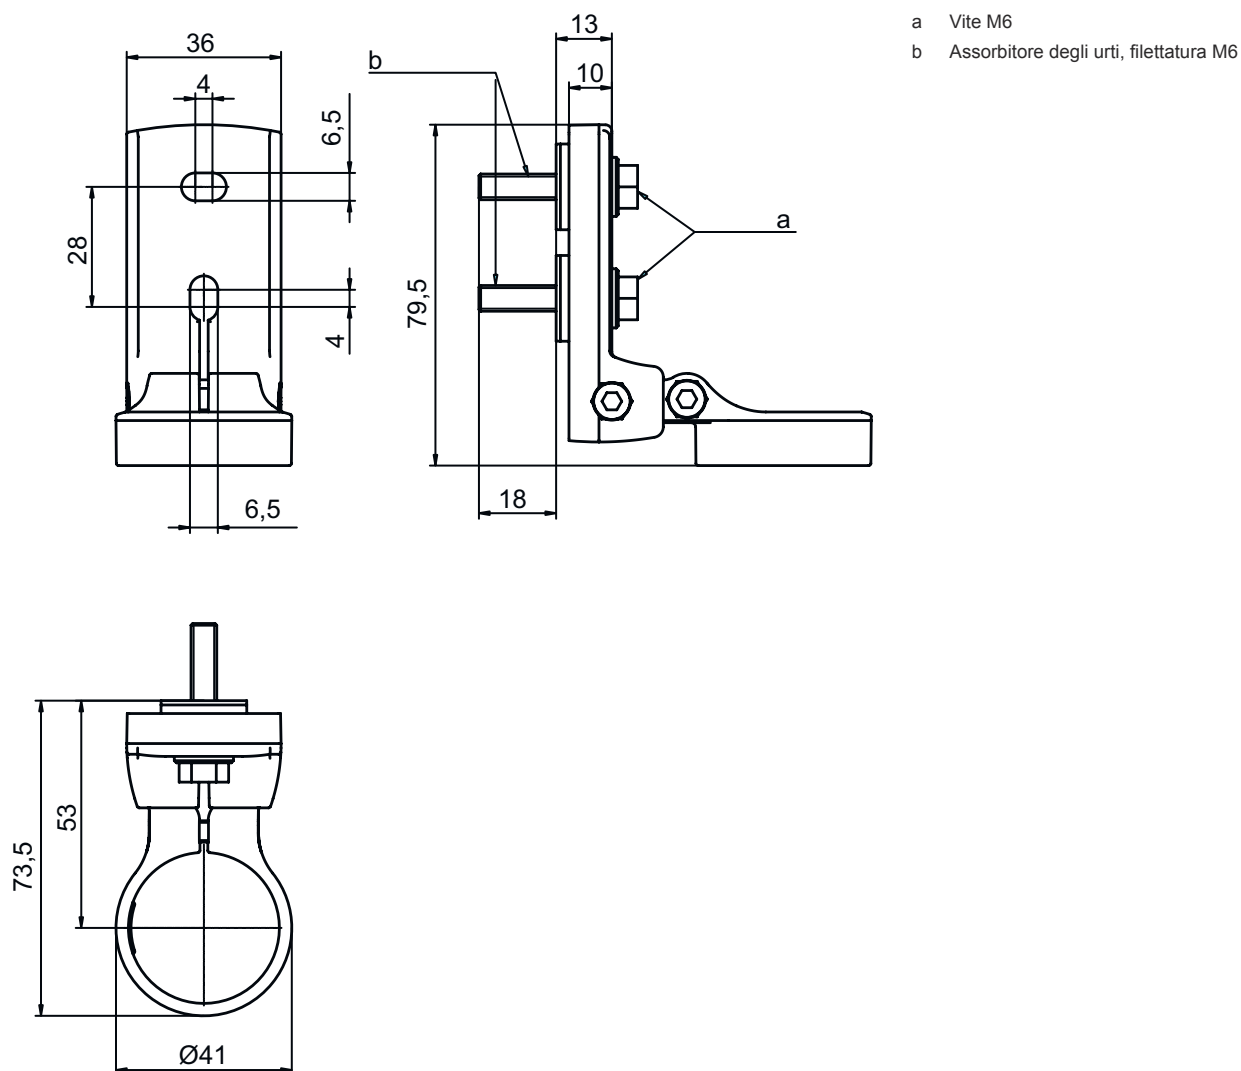

Scheda tecnica dati

Kit supporto

Cod. art.: 560343

BT-SET-240CCS

Contenuto

- Dati tecnici
- Disegni quotati

La figura può variare

Dati tecnici

Dati di base

Idoneo per il gruppo di prodotti	Cortine fotoelettriche di sicurezza
Idoneo per	Specchio deflettore MLD-M002, MLD-M003

Dati meccanici

Tipo di fissaggio, lato impianto	Fissaggio passante
Tipo di fissaggio, lato dispositivo	Serrabile
Tipo di elemento di fissaggio	Ammortizzatore degli urti
	Orientabile di 240°
Materiale dell'elemento di fissaggio	Metallo
Smorzamento delle vibrazioni	Sì

Disegni quotati

Tutte le dimensioni in millimetri

Supporto girevole BT-SET-240CS

Disegni quotati

Misure di montaggio

Varianti di fissaggio