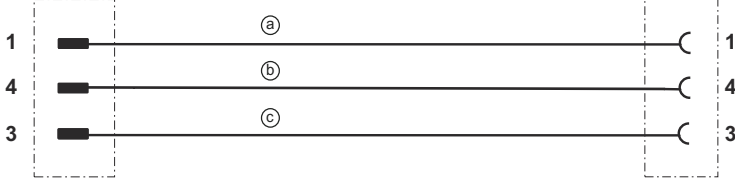

Elektrik bağlantısı

Bağlantı 1

Bağlantı türü	Yuvarlak konnektör
Vida dişi büyüklüğü	M8
Tip	dişi
Kutup sayısı	3 kutuplu
Versiyon	eksenel
Yuvarlak konnektör, LED	Hayır

Bağlantı 2

Bağlantı türü	Yuvarlak konnektör
Vida dişi büyüklüğü	M8
Tip	erkek
Kutup sayısı	3 kutuplu
Versiyon	eksenel

Devre şeması

Bağlantı şeması

- a Esnek kablo kahverengi
- b Esnek kablo siyah
- c Esnek kablo mavi