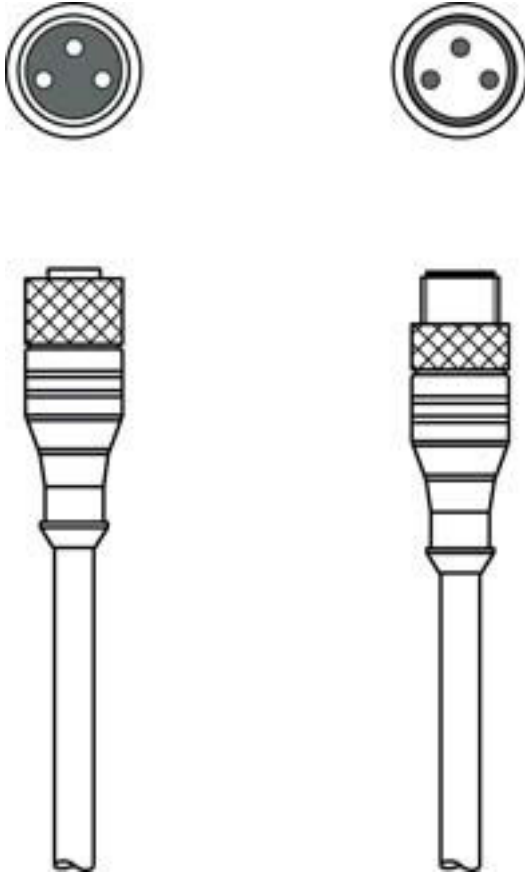

Teknik veri sayfası

Bağlantı kablosu

Ürün no.: 50130899

KDS U-M8-3A-M8-3A-V1-010

İçerik

- Teknik veriler
- Elektrik bağlantısı
- Devre şeması

Şekil farklılık gösterebilir

Teknik veriler

Temel veriler

Uygulama	Kimyasallara karşı dayanım
----------	----------------------------

Bağlantı

Bağlantı 1

Bağlantı türü	Yuvarlak konnektör
Vida dişi büyüklüğü	M8
Tip	dişi
Kutup sayısı	3 kutuplu
Versiyon	eksenel
Yuvarlak konnektör, LED	Hayır

Bağlantı 2

Bağlantı türü	Yuvarlak konnektör
Vida dişi büyüklüğü	M8
Tip	erkek
Kutup sayısı	3 kutuplu
Versiyon	eksenel

Kablo özellikleri

İletken sayısı	3 Adet
İletken enine kesiti	0,25 mm ²
AWG	24
Renk kılıf	siyah
Korumalı	Hayır
Silikonsuz	Evet
Kablo versiyonu	Bağlantı kablosu
Kablo çapı (dış)	4,4 mm
Kablo uzunluğu	1.000 mm
Malzeme kılıf	PVC
İletken izolasyonu	PVC
Çekme zinciri uygunluğu	Hayır
Dış kaplamanın özellikleri	FCKW, kadmiyum, silikon ve kurşun içermez, makineyle iyi işlenebilir
Dış kaplamanın dayanıklılığı	iyi bir yağ, benzin ve kimyasal dayanımına sahiptir, UL 1581 VW1 / CSA FT1 uyarınca alev geciktiricidir

Mekanik bilgiler

Anahtar genişliği	9 mm
Net ağırlık	34 g
Bükme yarıçapı esnek yerleşim, min.	min. 10 x kablo çapı
Bükme yarıçapı yeri sabit yerleşim, min.	min. 5 x kablo çapı

Kumanda ve gösterge

Çevresel veriler