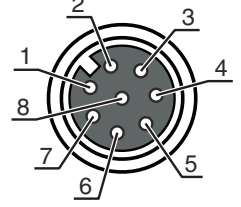

Bağlantı 2

Bağlantı türü	açık uç
---------------	---------

Kablo özellikleri

İletken sayısı	8 Adet
İletken enine kesiti	0,25 mm ²
AWG	24
Renk kılıf	siyah
Korumalı	Hayır
Silikonsuz	Evet
Kablo tasarımı	Bağlantı kablosu (tek tarafı açık)
Kablo çapı (dış)	6 mm
Kablo uzunluğu	50.000 mm
Malzeme kılıf	PUR
İletken izolasyonu	PP
Travers oranı	Maks. 2 m/s, 5 m'de yatay geçiş uzunluğu ve maks. hızlanma 10 m/s ²
Çekme zinciri uygunluğu	Evet
Dış kaplamanın özellikleri	FCKW, kadmiyum, silikon, halojen ve kurşun içermez, mat, az yapışkan, aşınmaya dayanıklı, makineyle iyi işlenebilir
Dış kaplamanın dayanıklılığı	hidroliz ve mikroba karşı dayanıklıdır, VDE 0472 Bölüm 803 Test B uyarınca iyi bir yağ, benzin ve kimyasal dayanımına sahiptir, UL 1581 VW1 / CSA FT1 / IEC 60332-1, IEC 60332-2-2 uyarınca alev geciktiricidir
Burulma kapasitesi	± 30° / m (maks. 2 mil. çevrim, 35 çevrim / dak)

Elektrik bağlantısı

Bağlantı 1

Bağlantı türü	Yuvarlak konektör
Vida dişi büyüklüğü	M12
Tip	dişi
Malzeme kavrama cismi	PUR

Elektrik bağlantısı

Bağlantı 1

Kavrama cisimi rengi	siyah
Kutup sayısı	8 kutuplu
Kodlama	A kodlu
Tasarım	eksenel
Kilit	Vidalama, çinko baskı döküm nikelli, tavsiye edilen tork 0,6 Nm, kendinden kilitlemeli

Pin

İletken rengi

1	beyaz
2	kahverengi
3	Yeşil
4	Sarı
5	gri
6	pembe
7	Mavi
8	Kırmızı

Bağlantı 2

Bağlantı türü	açık uç
---------------	---------

Devre şeması

Bağlantı şeması

Aksesuarlar

Genel

	Ürün no.	Adı	Ürün	Tanım
	50132266	TT-Set 0,6-13	Alet	Tür: Tork anahtarı Anahtar genişliği: 13 mm Tork: 0,6 N·m Malzeme: Plastik, Paslanmaz çelik Ortam sıcaklığı: -40 ... 120 °C

Aksesuarlar

Uyarı

☞ Mevcut tüm aksesuarların bir listesini, Leuze'nin internet sitesinde, ürün ayrıntıları sayfasındaki İndir sekmesinde bulabilirsiniz.