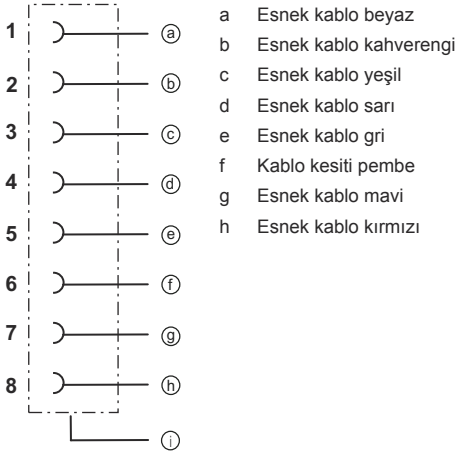

Elektrik bağlantısı

Bağlantı 1

Bağlantı türü	Yuvarlak konektör
Vida dişi büyüklüğü	M12
Tip	dişi
Malzeme kavrama cismi	PUR

Elektrik bağlantısı

Bağlantı 1

Kavrama cisimi rengi	siyah
Kutup sayısı	8 kutuplu
Kodlama	A kodlu
Tasarım	eksenel
Kilit	Vidalama, çinko baskı döküm nikelli, tavsiye edilen tork 0,6 Nm, kendinden kilitlemeli

Pin

İletken rengi

1	beyaz
2	kahverengi
3	Yeşil
4	Sarı
5	gri
6	pembe
7	Mavi
8	Kırmızı

Bağlantı 2

Bağlantı türü	açık uç
---------------	---------

Devre şeması

Bağlantı şeması

Aksesuarlar