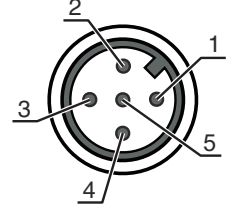

Elektrik bağlantısı

Bağlantı 1

Bağlantı türü	Yuvarlak konnektör
Vida dışı büyüklüğü	M12
Tip	erkek
Malzeme kavrama cismi	PUR
Kutup sayısı	5 kutuplu
Kodlama	A kodlu
Tasarım	eksenel
Kontakt başına işletme akımı	4 A
Kilit	Vidalama, çinko baskı döküm nikelli, tavsiye edilen tork 0,6 Nm, kendinden kilitlemeli

Elektrik bağlantısı

Pin	İletken rengi
1	kahverengi
2	beyaz
3	Mavi
4	siyah
5	gri

Bağlantı 2

Bağlantı türü	açık uç
---------------	---------

Devre şeması

Bağlantı şeması

Aksesuarlar

Genel

	Ürün no.	Adı	Ürün	Tanım
	50132266	TT-Set 0,6-13	Alet	Tür: Tork anahtarı Anahtar genişliği: 13 mm Tork: 0,6 N·m Malzeme: Plastik, Paslanmaz çelik Ortam sıcaklığı: -40 ... 120 °C

Uyarı

☞ Mevcut tüm aksesuarların bir listesini, Leuze'nin internet sitesinde, ürün ayrıntıları sayfasındaki İndir sekmesinde bulabilirsiniz.