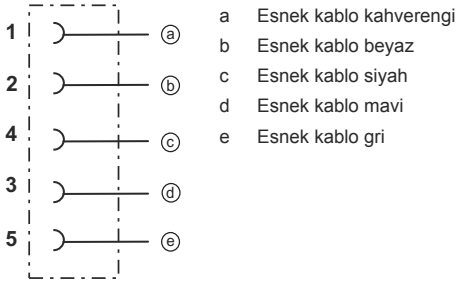

Elektrik bağlantısı

Bağlantı 1

Bağlantı türü	Yuvarlak konnektör
Vida dışı büyüklüğü	M12
Tip	erkek
Malzeme kavrama cismi	PUR
Kutup sayısı	5 kutuplu
Kodlama	A kodlu
Tasarım	eksenel
Kontakt başına işletme akımı	4 A
Kilit	Vidalama, çinko baskı döküm nikelli, tavsiye edilen tork 0,6 Nm, kendinden kilitlemeli

Elektrik bağlantısı

Pin	İletken rengi
1	kahverengi
2	beyaz
3	Mavi
4	siyah
5	gri

Bağlantı 2

Bağlantı türü	açık uç
---------------	---------

Devre şeması

Bağlantı şeması

Aksesuarlar

Genel

	Ürün no.	Adı	Ürün	Tanım
	50132266	TT-Set 0,6-13	Alet	Tür: Tork anahtarı Anahtar genişliği: 13 mm Tork: 0,6 N·m Malzeme: Plastik, Paslanmaz çelik Ortam sıcaklığı: -40 ... 120 °C

Uyarı

☞ Mevcut tüm aksesuarların bir listesini, Leuze'nin internet sitesinde, ürün ayrıntıları sayfasındaki İndir sekmesinde bulabilirsiniz.