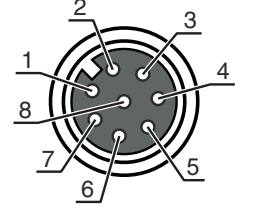

Elektrik bağlantısı

Pin	İletken rengi
1	beyaz
2	kahverengi
3	Yeşil
4	Sarı
5	gri
6	pembe
7	Mavi
8	Kırmızı