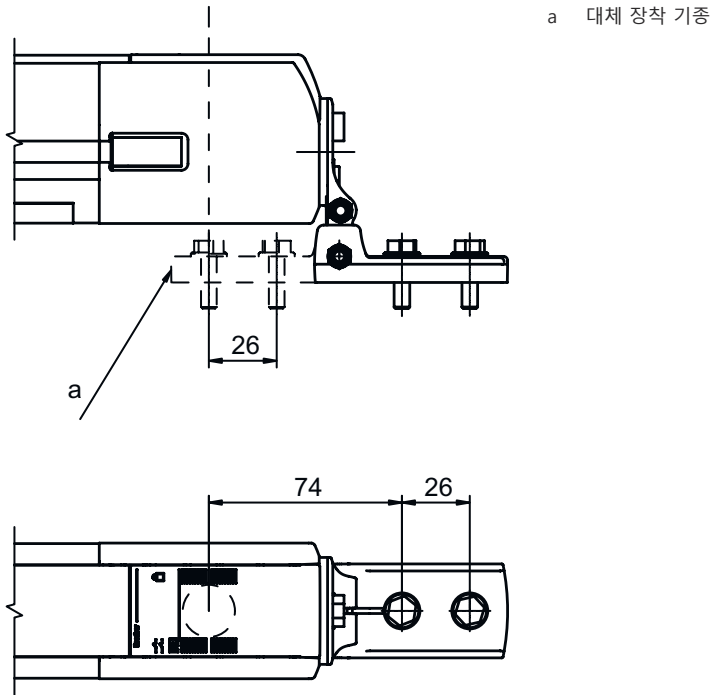

기술 데이터 시트

브래킷 세트

품목 번호: 560343

BT-SET-240CCS

내용

- 기술 데이터
- 치수 도면

그림과 차이가 날 수 있습니다

기술 데이터

기본 데이터

적합한 제품 그룹	안전 라이트 커튼
적합한 적용 대상:	편향 미러 MLD-M002, MLD-M003

기술 데이터

고정 방식, 시스템 측	통로 마운팅으로
고정 방식, 장치 측	클램핑 가능
고정 부품 종류	240° 회전식 충격 흡수기
고정 부품 재료	금속
진동 감쇠	예

분류

HS 번호	73269098
ECLASS 5.1.4	27279202
ECLASS 8.0	27279202
ECLASS 9.0	27273701
ECLASS 10.0	27273701
ECLASS 11.0	27273701
ECLASS 12.0	27273701
ECLASS 13.0	27273701
ETIM 5.0	EC002498
ETIM 6.0	EC003015
ETIM 7.0	EC003015
ETIM 8.0	EC003015

치수 도면

전체 치수 정보(mm)

회전 고정장치 BT-SET-240CS

치수 도면

장착 치수

장착 기증