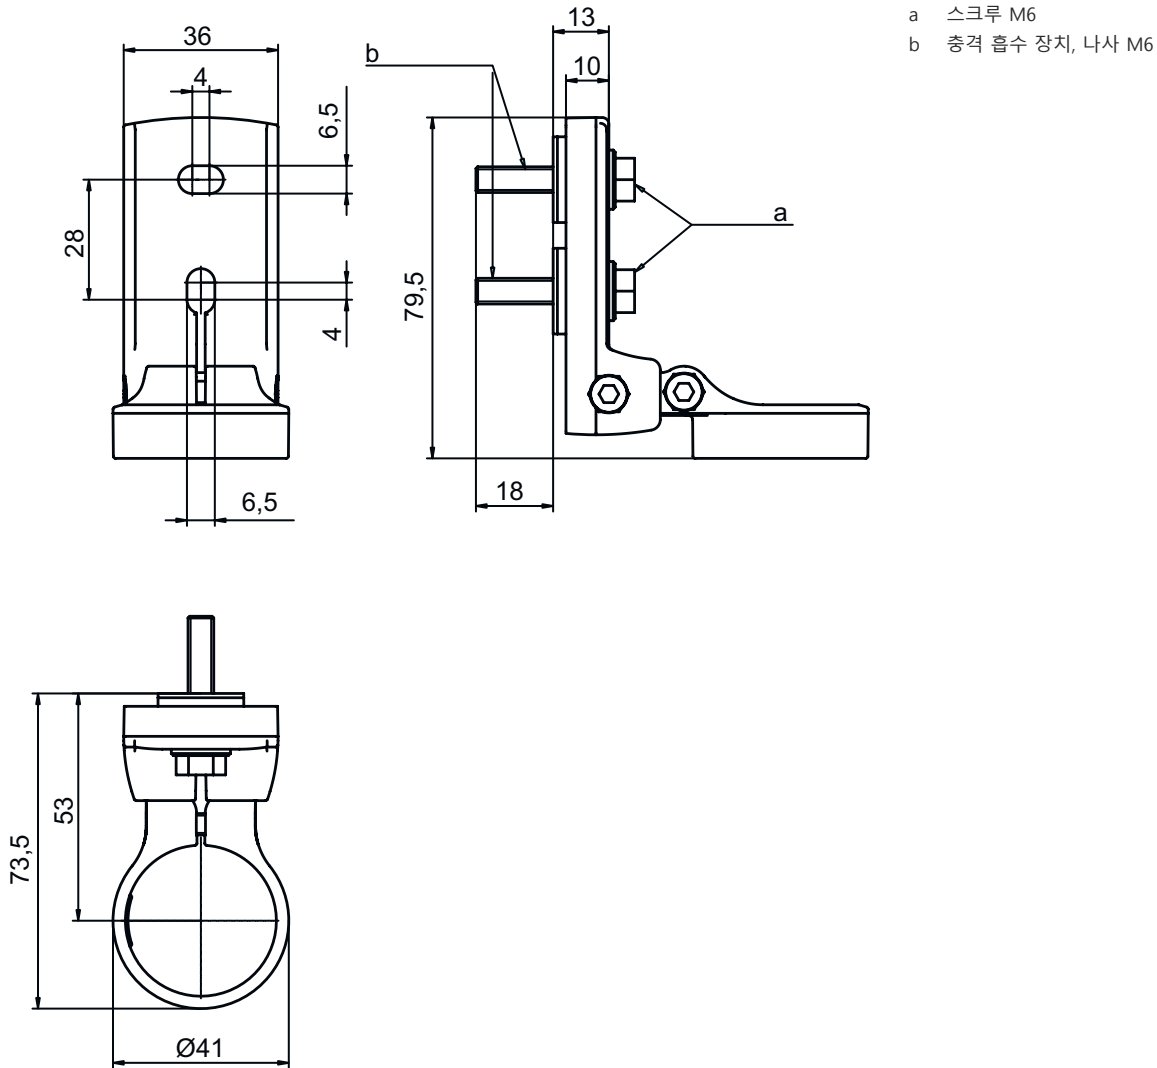

기술 데이터 시트

브래킷 세트

품목 번호: 560343

BT-SET-240CCS

내용

- 기술 데이터
- 치수 도면

그림과 차이가 날 수 있습니다

기술 데이터

기본 데이터

적합한 제품 그룹	안전 라이트 커튼
적합한 적용 대상:	편향 미러 MLD-M002, MLD-M003

기술 데이터

고정 방식, 시스템 측	통로 마운팅으로
고정 방식, 장치 측	클램핑 가능
고정 부품 종류	240° 회전식 충격 흡수기
고정 부품 재료	금속
진동 감쇠	예

분류

HS 번호	73269098
ECLASS 5.1.4	27279202
ECLASS 8.0	27279202
ECLASS 9.0	27273701
ECLASS 10.0	27273701
ECLASS 11.0	27273701
ECLASS 12.0	27273701
ECLASS 13.0	27273701
ETIM 5.0	EC002498
ETIM 6.0	EC003015
ETIM 7.0	EC003015
ETIM 8.0	EC003015

치수 도면

전체 치수 정보(mm)

회전 고정장치 BT-SET-240CS

치수 도면

장착 치수

장착 기증