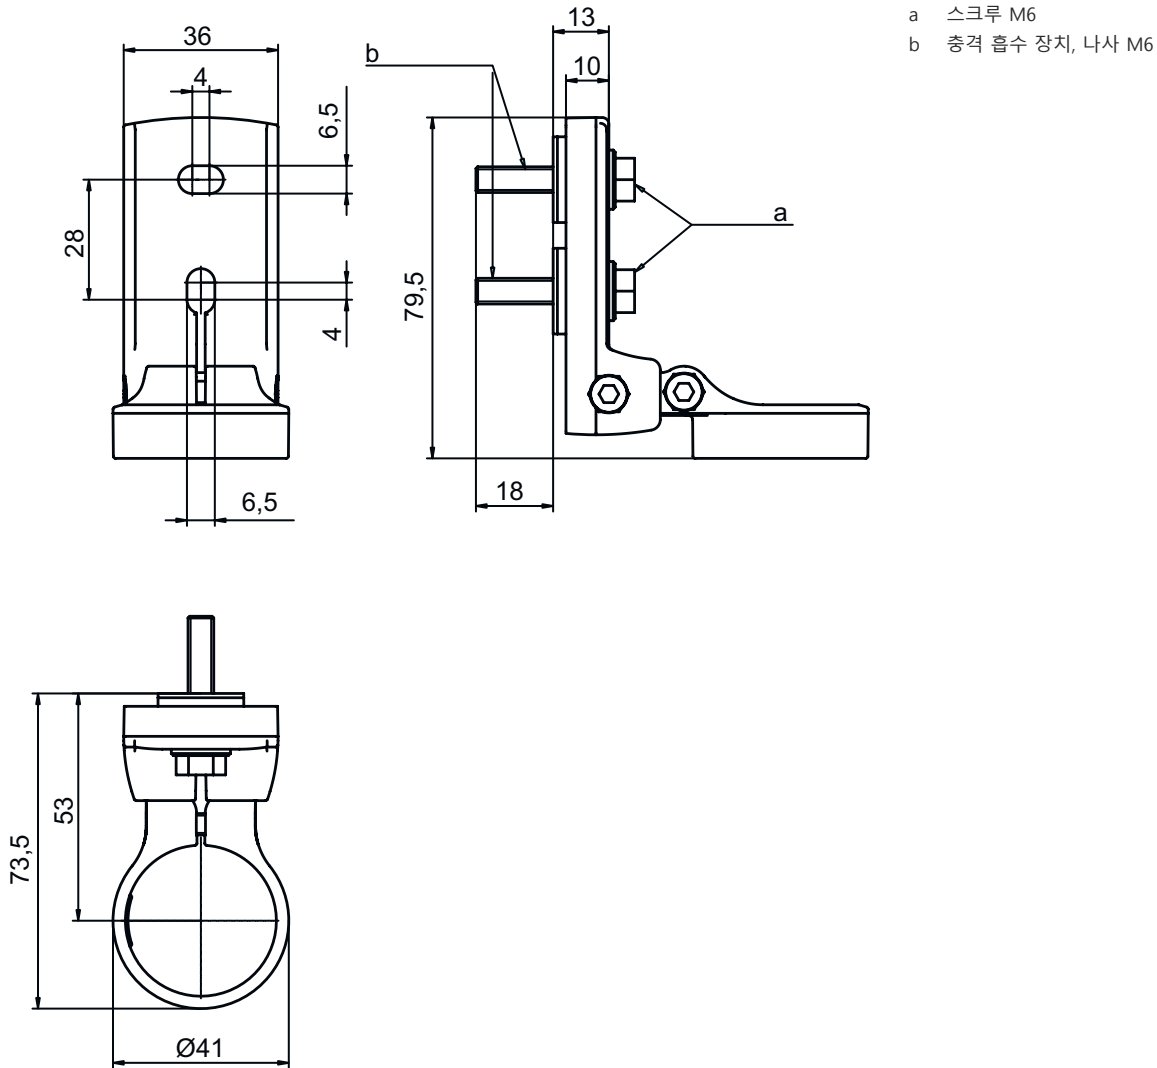

치수 도면

전체 치수 정보(mm)

회전 고정장치 BT-SET-240CS-E