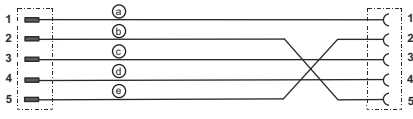

Elektrik bağlantısı

Bağlantı 1

Bağlantı türü	Yuvarlak konnektör
Vida dişi büyüklüğü	M12
Tip	dişi
Kutup sayısı	5 kutuplu
Kodlama	A kodlu
Tasarım	eksenel
Yuvarlak konnektör, LED	Hayır

Bağlantı 2

Bağlantı türü	Yuvarlak konnektör
Vida dişi büyüklüğü	M12
Tip	erkek
Kutup sayısı	5 kutuplu
Kodlama	A kodlu
Tasarım	eksenel

Devre şeması

Bağlantı şeması

- a Esnek kablo kahverengi
- b Esnek kablo beyaz
- c Esnek kablo mavi
- d Esnek kablo siyah
- e Esnek kablo gri

Aksesuarlar

Genel

	Ürün no.	Adı	Ürün	Tanım
	50132266	TT-Set 0,6-13	Alet	Tür: Tork anahtarı Anahtar genişliği: 13 mm Tork: 0,6 N·m Malzeme: Plastik, Paslanmaz çelik Ortam sıcaklığı: -40 ... 120 °C