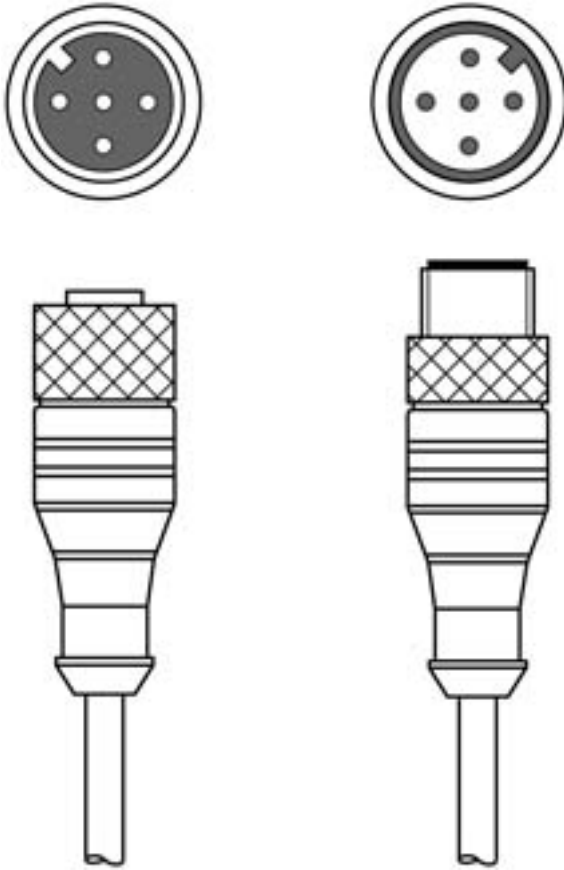

Teknik veri sayfası

Bağlantı kablosu

Ürün no.: 50140174

KDS U-M12-5A-M12-5A-P1-003-25X

İçerik

- Teknik veriler
- Elektrik bağlantısı
- Devre şeması
- Aksesuarlar

Şekil farklılık gösterebilir

Teknik veriler

Temel veriler

Bunlar için uygundur: ODSL9 yerine ODS9 ayarına geçme adaptörü

Bağlantı

Bağlantı 1

Bağlantı türü	Yuvarlak konnektör
Vida dişi büyüklüğü	M12
Tip	dişi
Kutup sayısı	5 kutuplu
Kodlama	A kodlu
Tasarım	eksenel
Yuvarlak konnektör, LED	Hayır

Bağlantı 2

Bağlantı türü	Yuvarlak konnektör
Vida dişi büyüklüğü	M12
Tip	erkek
Kutup sayısı	5 kutuplu
Kodlama	A kodlu
Tasarım	eksenel

Kablo özellikleri

İletken sayısı	5 Adet
İletken enine kesiti	0,34 mm ²
Renk kılıf	siyah
Korumalı	Hayır
Kablo çapraz	Bağlantı 1, pin 2 <-> Bağlantı 2, pin 5
Silikonsuz	Evet
Kablo tasarımı	Bağlantı kablosu
Kablo uzunluğu	300 mm
Malzeme kılıf	PUR
Çekme zinciri uygunluğu	Hayır
Dış kaplamanın özellikleri	FCKW, kadmiyum, silikon ve kurşun içermez, makineyle iyi işlenebilir
Dış kaplamanın dayanıklılığı	iyi bir yağ, benzin ve kimyasal dayanımına sahiptir, UL 1581 VW1 / CSA FT1 uyarınca alev geciktiricidir

Devre şeması

Bağlantı şeması

- a Esnek kablo kahverengi
- b Esnek kablo beyaz
- c Esnek kablo mavi
- d Esnek kablo siyah
- e Esnek kablo gri

Aksesuarlar

Genel

	Ürün no.	Adı	Ürün	Tanım
	50132266	TT-Set 0,6-13	Alet	Tür: Tork anahtarı Anahtar genişliği: 13 mm Tork: 0,6 N·m Malzeme: Plastik, Paslanmaz çelik Ortam sıcaklığı: -40 ... 120 °C