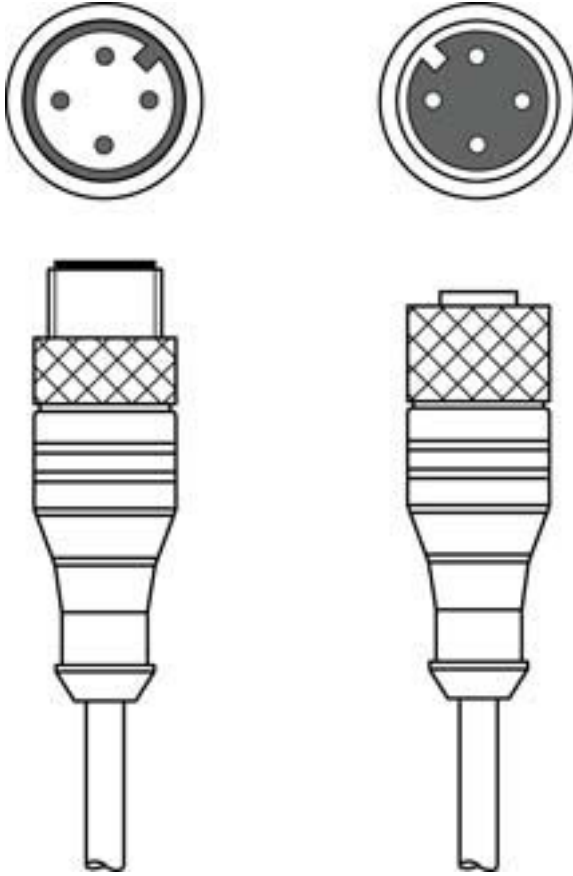

Teknik veri sayfası

Bağlantı kablosu

Ürün no.: 50125173

K-DS M12A-M12A-4P-0,2m-X1-PVC

İçerik

- Teknik veriler
- Elektrik bağlantısı
- Devre şeması

Şekil farklılık gösterebilir

Teknik veriler

Temel veriler

Uygulama	Kimyasallara karşı dayanım
----------	----------------------------

Bağlantı

Bağlantı 1

Bağlantı türü	Yuvarlak konnektör
Vida dişi büyüklüğü	M12
Tip	dişi
Kutup sayısı	4 kutuplu
Kodlama	A kodlu
Tasarım	eksenel
Yuvarlak konnektör, LED	Hayır

Bağlantı 2

Bağlantı türü	Yuvarlak konnektör
Vida dişi büyüklüğü	M12
Tip	erkek
Kutup sayısı	4 kutuplu
Kodlama	A kodlu
Tasarım	eksenel

Kablo özellikleri

İletken sayısı	4 Adet
Renk kılıf	siyah
Korumalı	Hayır
Kablo çapraz	Bağlantı 1, pin 1 <-> Bağlantı 2, pin 3
Kablo tasarımı	Bağlantı kablosu
Kablo uzunluğu	200 mm
Malzeme kılıf	PVC
Çekme zinciri uygunluğu	Hayır
Dış kaplamanın özellikleri	FCKW, kadmiyum, silikon ve kurşun içermez, makineyle iyi işlenebilir
Dış kaplamanın dayanıklılığı	iyi bir yağ, benzin ve kimyasal dayanımına sahiptir, UL 1581 VW1 / CSA FT1 uyarınca alev geciktiricidir

Elektrik bağlantısı

Bağlantı 1

Bağlantı türü	Yuvarlak konnektör
Vida dişi büyüklüğü	M12
Tip	dişi
Kutup sayısı	4 kutuplu
Kodlama	A kodlu
Tasarım	eksenel
Yuvarlak konnektör, LED	Hayır

Bağlantı 2

Bağlantı türü	Yuvarlak konnektör
Vida dişi büyüklüğü	M12
Tip	erkek
Kutup sayısı	4 kutuplu
Kodlama	A kodlu
Tasarım	eksenel