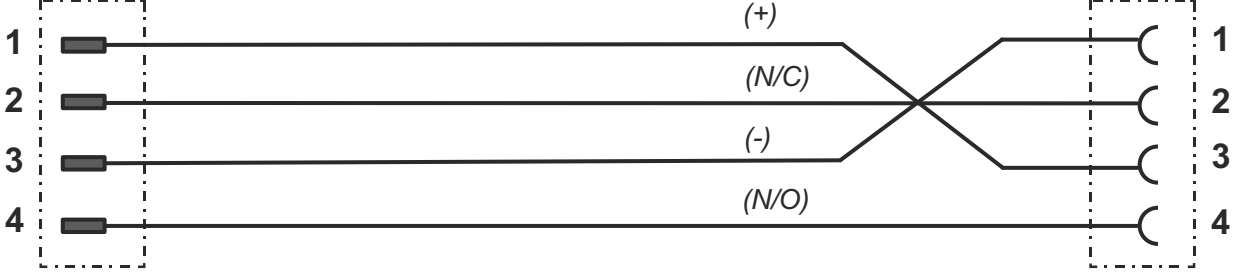

Elektrik bağlantısı

Bağlantı 1

Bağlantı türü	Yuvarlak konnektör
Vida dişi büyüklüğü	M12
Tip	dişi
Kutup sayısı	4 kutuplu
Kodlama	A kodlu
Tasarım	eksenel
Yuvarlak konnektör, LED	Hayır

Bağlantı 2

Bağlantı türü	Yuvarlak konnektör
Vida dişi büyüklüğü	M12
Tip	erkek
Kutup sayısı	4 kutuplu
Kodlama	A kodlu
Tasarım	eksenel

Devre şeması

Bağlantı şeması

- | | | | |
|---|------------------------|---|-------------------|
| a | Esnek kablo kahverengi | c | Esnek kablo siyah |
| b | Esnek kablo beyaz | d | Esnek kablo mavi |