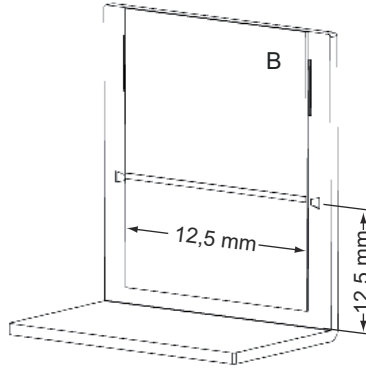

Teknik veri sayfası

Hizalama yardımı

Ürün no.: 50143109

BT ARH 46C.DL

İçerik

- Teknik veriler
- Boyutlandırılmış çizimler

Şekil farklılık gösterebilir

Teknik veriler

Temel veriler

Tür	Taşıma bandının üzerindeki RK46C. DL'nin hızlı ve tekrarlanabilir hizalaması için hizalama yardımı. Güvenilir bir işlev için RK46C.DL her zaman bu hizalama yardımıyla hizalanmalıdır
-----	---

Boyutlandırılmış çizimler

Tüm ölçü bilgileri milimetre cinsindedir

- A Yakın açı hizalama yardımı
- B Uzaktan açı hizalama yardımı, çok yansıtımlı folyoyla
- C Sac kalınlığı: 3 mm