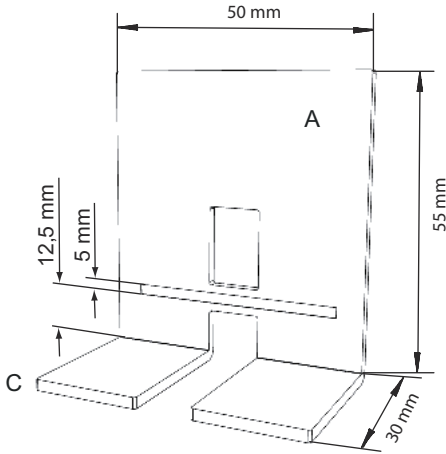

Teknik veri sayfası

Hizalama yardımı

Ürün no.: 50143109

BT ARH 46C.DL

İçerik

- Teknik veriler
- Boyutlandırılmış çizimler

Şekil farklılık gösterebilir

Teknik veriler

Temel veriler

Tür	Taşıma bandının üzerindeki RK46C. DL'nin hızlı ve tekrarlanabilir hizalaması için hizalama yardımı. Güvenilir bir işlev için RK46C.DL her zaman bu hizalama yardımıyla hizalanmalıdır
-----	---

Boyutlandırılmış çizimler

Tüm ölçü bilgileri milimetre cinsindedir

- A Yakın açı hizalama yardımı
- B Uzaktan açı hizalama yardımı, çok yansıtımlı folyoyla
- C Sac kalınlığı: 3 mm