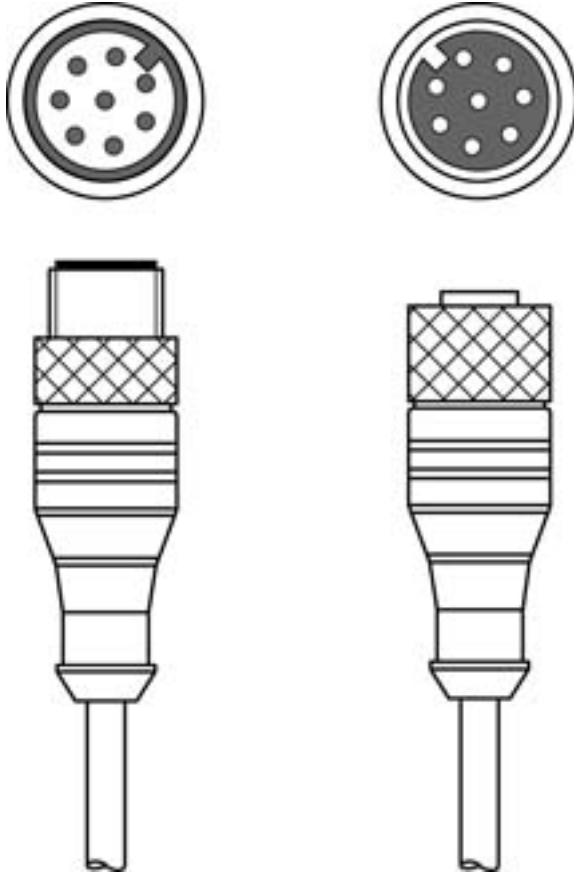

Teknik veri sayfası

Bağlantı kablosu

Ürün no.: 429279

CB-M12-5000E-8TP

İçerik

- Teknik veriler
- Elektrik bağlantısı

Şekil farklılık gösterebilir

Teknik veriler

Temel veriler

Uygulama	Yağa/yağlama maddelerine karşı dayanım
Bunlar için uygundur:	Emniyet ışık perdeleri MLC 500 Host, middleGuest ve Guest

Bağlantı

Bağlantı 1

Bağlantı türü	Yuvarlak konnektör
Vida dişi büyüklüğü	M12
Tip	dişi
Kutup sayısı	8 kutuplu
Kodlama	A kodlu
Tasarım	eksenel
Yuvarlak konnektör, LED	Hayır

Bağlantı 2

Bağlantı türü	Yuvarlak konnektör
Vida dişi büyüklüğü	M12
Tip	erkek
Kutup sayısı	8 kutuplu
Kodlama	A kodlu
Tasarım	eksenel

Kablo özellikleri

İletken sayısı	8 Adet
Renk kılıf	siyah
Korumalı	Evet
Kablo tasarımı	Bağlantı kablosu
Kablo çapı (dış)	7 mm
Kablo uzunluğu	5.000 mm
Malzeme kılıf	PUR
Çekme zinciri uygunluğu	Hayır

Elektrik bağlantısı

Bağlantı 1

Bağlantı türü	Yuvarlak konnektör
Vida dişi büyüklüğü	M12
Tip	dişi
Kutup sayısı	8 kutuplu
Kodlama	A kodlu
Tasarım	eksenel
Yuvarlak konnektör, LED	Hayır

Bağlantı 2

Bağlantı türü	Yuvarlak konnektör
Vida dişi büyüklüğü	M12
Tip	erkek
Kutup sayısı	8 kutuplu
Kodlama	A kodlu
Tasarım	eksenel