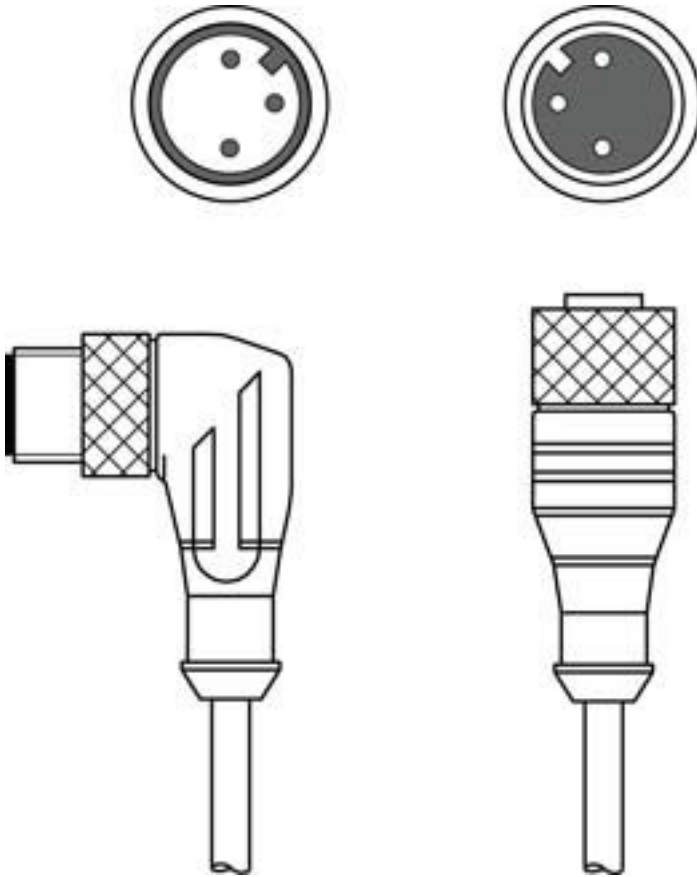

Teknik veri sayfası

Bağlantı kablosu

Ürün no.: 150685

CB-M12-15000-3GF/WM

İçerik

- Teknik veriler
- Elektrik bağlantısı
- Devre şeması

Şekil farklılık gösterebilir