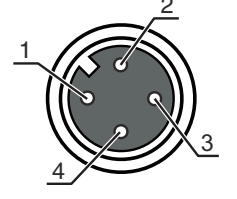

Elektrik bağlantısı

Pin	İletken rengi
1	kahverengi
2	beyaz
3	Mavi
4	siyah