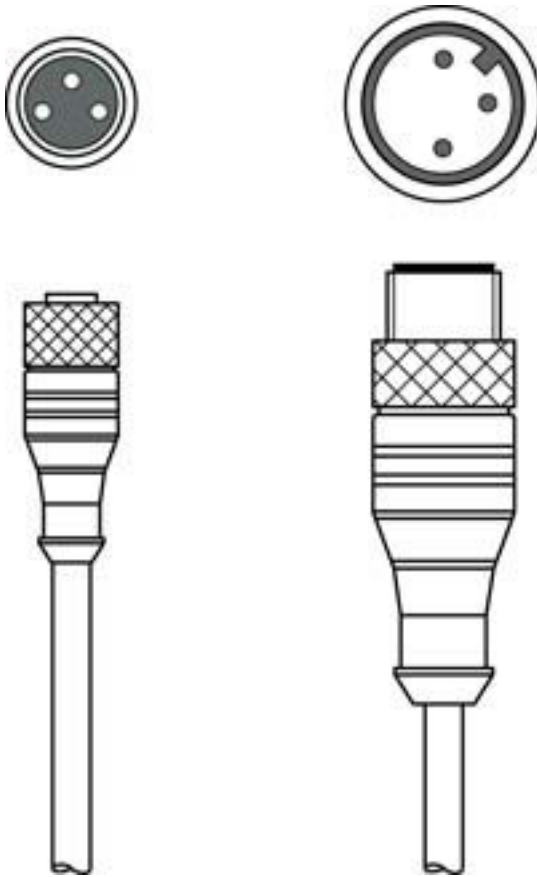

Teknik veri sayfası

Bağlantı kablosu

Ürün no.: 50136448

KDS U-M8-3A-M12-3A-V1-010

İçerik

- Teknik veriler
- Elektrik bağlantısı
- Devre şeması

Şekil farklılık gösterebilir

Teknik veriler

Temel veriler

Uygulama	Kimyasallara karşı dayanım
----------	----------------------------

Bağlantı

Bağlantı 1

Bağlantı türü	Yuvarlak konektör
Vida dişi büyüklüğü	M8
Tip	dişi
Kutup sayısı	3 kutuplu
Tasarım	eksenel
Yuvarlak konektör, LED	Hayır

Bağlantı 2

Bağlantı türü	Yuvarlak konektör
Vida dişi büyüklüğü	M12
Tip	erkek
Kutup sayısı	3 kutuplu
Kodlama	A kodlu
Tasarım	eksenel

Kablo özellikleri

İletken sayısı	3 Adet
İletken enine kesiti	0,25 mm ²
AWG	24
Renk kılıf	siyah
Korumalı	Hayır
Siliksuz	Evet
Kablo tasarımı	Bağlantı kablosu
Kablo çapı (dış)	4,3 mm
Kablo uzunluğu	1.000 mm
Malzeme kılıf	PVC
İletken izolasyonu	PVC
Çekme zinciri uygunluğu	Hayır
Dış kaplamanın özellikleri	FCKW, kadmiyum, silikon ve kurşun içermez, makineyle iyi işlenebilir
Dış kaplamanın dayanıklılığı	iyi bir yağ, benzin ve kimyasal dayanımına sahiptir, UL 1581 VW1 / CSA FT1 uyarınca alev geciktiricidir

Elektrik bağlantısı

Bağlantı 1

Bağlantı türü	Yuvarlak konektör
Vida dişi büyüklüğü	M8
Tip	dişi
Kutup sayısı	3 kutuplu
Tasarım	eksenel
Yuvarlak konektör, LED	Hayır

Bağlantı 2

Bağlantı türü	Yuvarlak konektör
Vida dişi büyüklüğü	M12
Tip	erkek
Kutup sayısı	3 kutuplu
Kodlama	A kodlu
Tasarım	eksenel