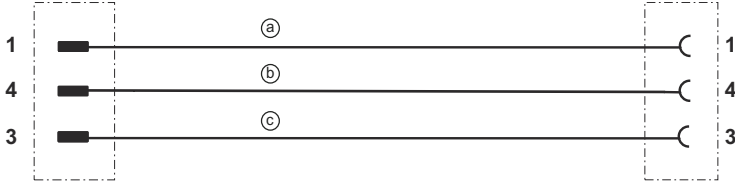

Elektrik bağlantısı

Bağlantı 1

Bağlantı türü	Yuvarlak konektör
Vida dişi büyüklüğü	M8
Tip	dişi
Kutup sayısı	3 kutuplu
Tasarım	eksenel
Yuvarlak konektör, LED	Hayır

Bağlantı 2

Bağlantı türü	Yuvarlak konektör
Vida dişi büyüklüğü	M12
Tip	erkek
Kutup sayısı	3 kutuplu
Kodlama	A kodlu
Tasarım	eksenel

Devre şeması

Bağlantı şeması

- a Esnek kablo kahverengi
- b Esnek kablo siyah
- c Esnek kablo mavi