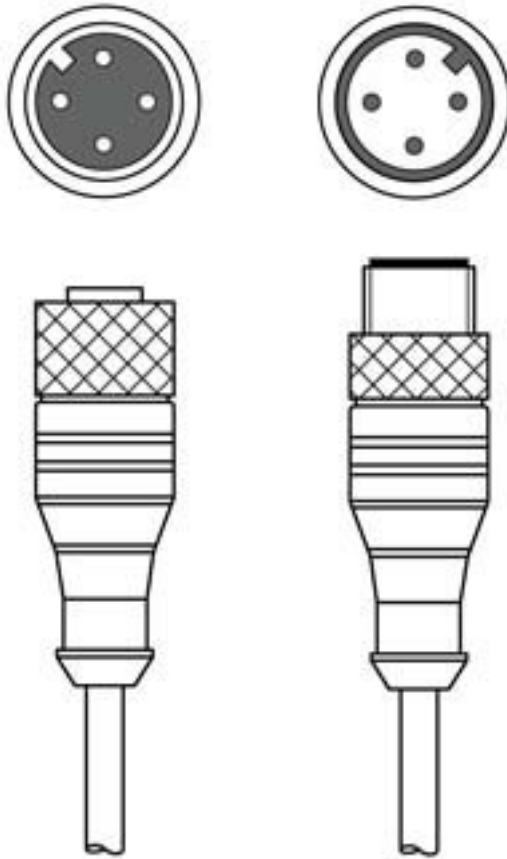

Teknik veri sayfası

Bağlantı kablosu

Ürün no.: 50132440

KDS U-M12-4A-M12-4A-V1-100

İçerik

- Teknik veriler
- Elektrik bağlantısı
- Devre şeması
- Aksesuarlar

Şekil farklılık gösterebilir

Teknik veriler

Temel veriler

Uygulama	Kimyasallara karşı dayanım
----------	----------------------------

Bağlantı

Bağlantı 1

Bağlantı türü	Yuvarlak konektör
Vida dişi büyüklüğü	M12
Tip	dişi
Kutup sayısı	4 kutuplu
Kodlama	A kodlu
Tasarım	eksenel
Yuvarlak konektör, LED	Hayır

Bağlantı 2

Bağlantı türü	Yuvarlak konektör
Vida dişi büyüklüğü	M12
Tip	erkek
Kutup sayısı	4 kutuplu
Kodlama	A kodlu
Tasarım	eksenel

Kablo özellikleri

İletken sayısı	4 Adet
İletken enine kesiti	0,34 mm ²
AWG	22
Renk kılıf	siyah
Korumalı	Hayır
Silikonsuz	Evet
Kablo tasarımı	Bağlantı kablosu
Kablo çapı (dış)	4,7 mm
Kablo uzunluğu	10.000 mm
Malzeme kılıf	PVC
İletken izolasyonu	PP
Çekme zinciri uygunluğu	Hayır
Dış kaplamanın özellikleri	FCKW, kadmiyum, silikon ve kurşun içermez, makineyle iyi işlenebilir
Dış kaplamanın dayanıklılığı	iyi bir yağ, benzin ve kimyasal dayanımına sahiptir, UL 1581 VW1 / CSA FT1 uyarınca alev geciktiricidir

Devre şeması

Bağlantı şeması

- a Esnek kablo kahverengi
- b Esnek kablo beyaz
- c Esnek kablo siyah
- d Esnek kablo mavi

Aksesuarlar

Genel

	Ürün no.	Adı	Ürün	Tanım
	50132266	TT-Set 0,6-13	Alet	Tür: Tork anahtarı Anahtar genişliği: 13 mm Tork: 0,6 N·m Malzeme: Plastik, Paslanmaz çelik Ortam sıcaklığı: -40 ... 120 °C