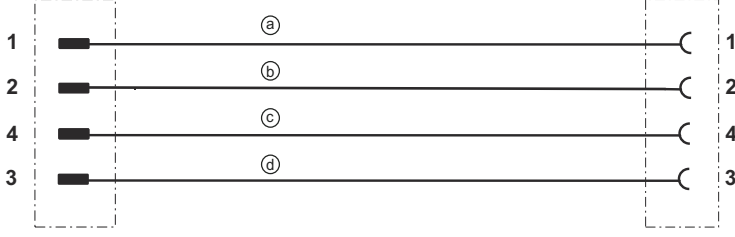

Elektrik bağlantısı

Bağlantı 1

Bağlantı türü	Yuvarlak konektör
Vida dişi büyüklüğü	M12
Tip	dişi
Kutup sayısı	4 kutuplu
Kodlama	A kodlu
Tasarım	eksenel
Yuvarlak konektör, LED	Hayır

Bağlantı 2

Bağlantı türü	Yuvarlak konektör
Vida dişi büyüklüğü	M12
Tip	erkek
Kutup sayısı	4 kutuplu
Kodlama	A kodlu
Tasarım	eksenel

Devre şeması

Bağlantı şeması

- a Esnek kablo kahverengi
- b Esnek kablo beyaz
- c Esnek kablo siyah
- d Esnek kablo mavi

Aksesuarlar

Genel

	Ürün no.	Adı	Ürün	Tanım
	50132266	TT-Set 0,6-13	Alet	Tür: Tork anahtarı Anahtar genişliği: 13 mm Tork: 0,6 N·m Malzeme: Plastik, Paslanmaz çelik Ortam sıcaklığı: -40 ... 120 °C