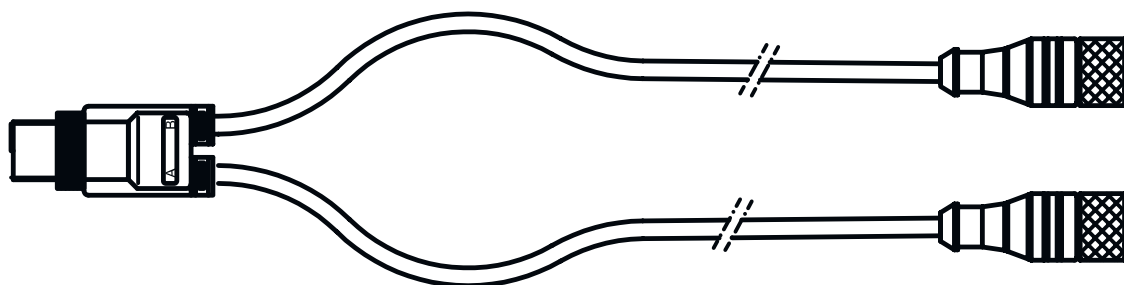

Dati tecnici

Dati di base

Idoneo per	Barriera fotoelettrica multiraggio di sicurezza COMPACTplus-m
	Barriere fotoelettriche multiraggio di sicurezza COMPACTplus-m
	Cortine fotoelettriche di sicurezza COMPACTplus-m

Collegamento

Collegamento 1

Tipo di collegamento	Connettore circolare
Grandezza della filettatura	M12
Tipo	male
Numero di poli	4 poli
Codifica	Codifica A
Modello	Assiale

Collegamento 2

Tipo di collegamento	Connettore circolare
Grandezza della filettatura	M12
Tipo	female
Numero di poli	4 poli
Codifica	Codifica A
Modello	Assiale

Collegamento 3

Tipo di collegamento	Connettore circolare
Grandezza della filettatura	M12
Tipo	female
Numero di poli	4 poli
Codifica	Codifica A
Modello	Assiale

Proprietà del cavo

Numero di conduttori	4 pezzo(i)
Schermato	No
Modello di cavo	Cavo di interconnessione
Lunghezza cavo	1.000 mm
Idoneità per catena portacavi	No

Certificazioni

Classificazione

Voce tariffaria doganale	85444290
eCl@ss 5.1.4	27279201
eCl@ss 8.0	27440104
eCl@ss 9.0	27060311
eCl@ss 10.0	27440108
eCl@ss 11.0	27060311
ETIM 5.0	EC001855
ETIM 6.0	EC001855
ETIM 7.0	EC001855

Disegni quotati

Tutte le dimensioni in millimetri