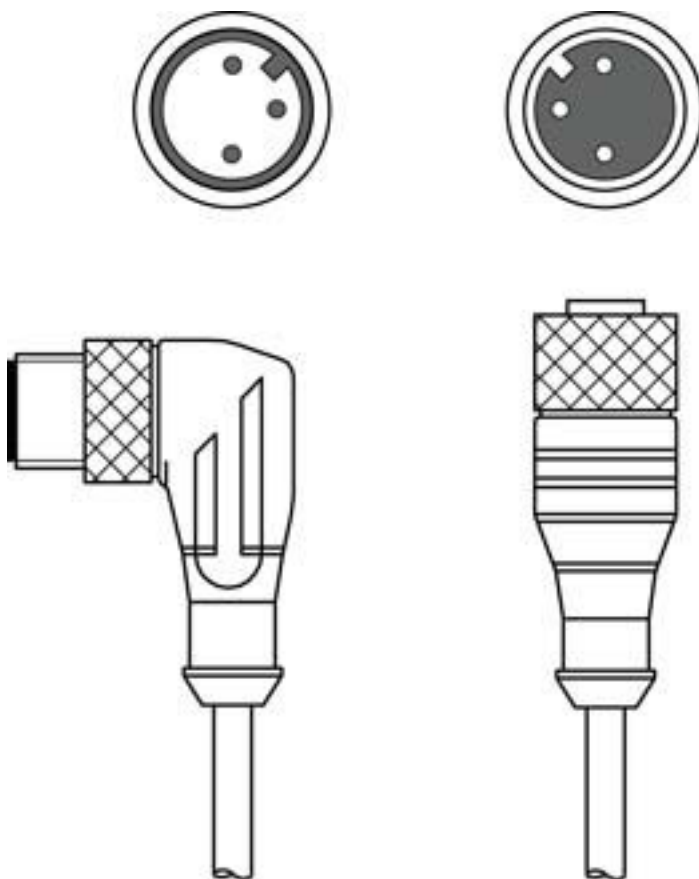

Folha de dados técnicos

Cabo de ligação

N.º do art.: 150681

CB-M12-1500-3GF/WM

Conteúdo

- Dados técnicos
- Ligação elétrica
- Diagramas de conexão

A imagem pode divergir

Dados técnicos

Dados elétricos

Dados de desempenho

Tensão de operação	30 V CA/CC
--------------------	------------

Conexão

Conexão 1

Tipo de conexão	Conector redondo
-----------------	------------------

Tamanho da rosca	M12
------------------	-----

Tipo	female
------	--------

Material do corpo	TPU
-------------------	-----

Número de polos	3 polos
-----------------	---------

Versão	Axial
--------	-------

Corrente de serviço por cada contato	4 A
--------------------------------------	-----

Ligação elétrica

Conexão 2

Tipo de conexão	Conector redondo
Tamanho da rosca	M12
Tipo	male
Material do corpo	TPU
Número de polos	3 polos
Versão	Angular
Corrente de serviço por cada contato	4 A

Diagramas de conexão